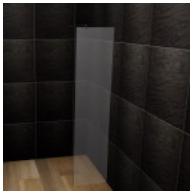

Plieger Napoli douchesysteem inkortbaar met thermostatische douchemengkraan, inclusief hoofddouche Ø20cm HOH=15cm met handdouche staafmodel met 1 stand chrom

Artikelnummers 0682170

Montagehoogte 115cm

hartmaat douchemengkraan.