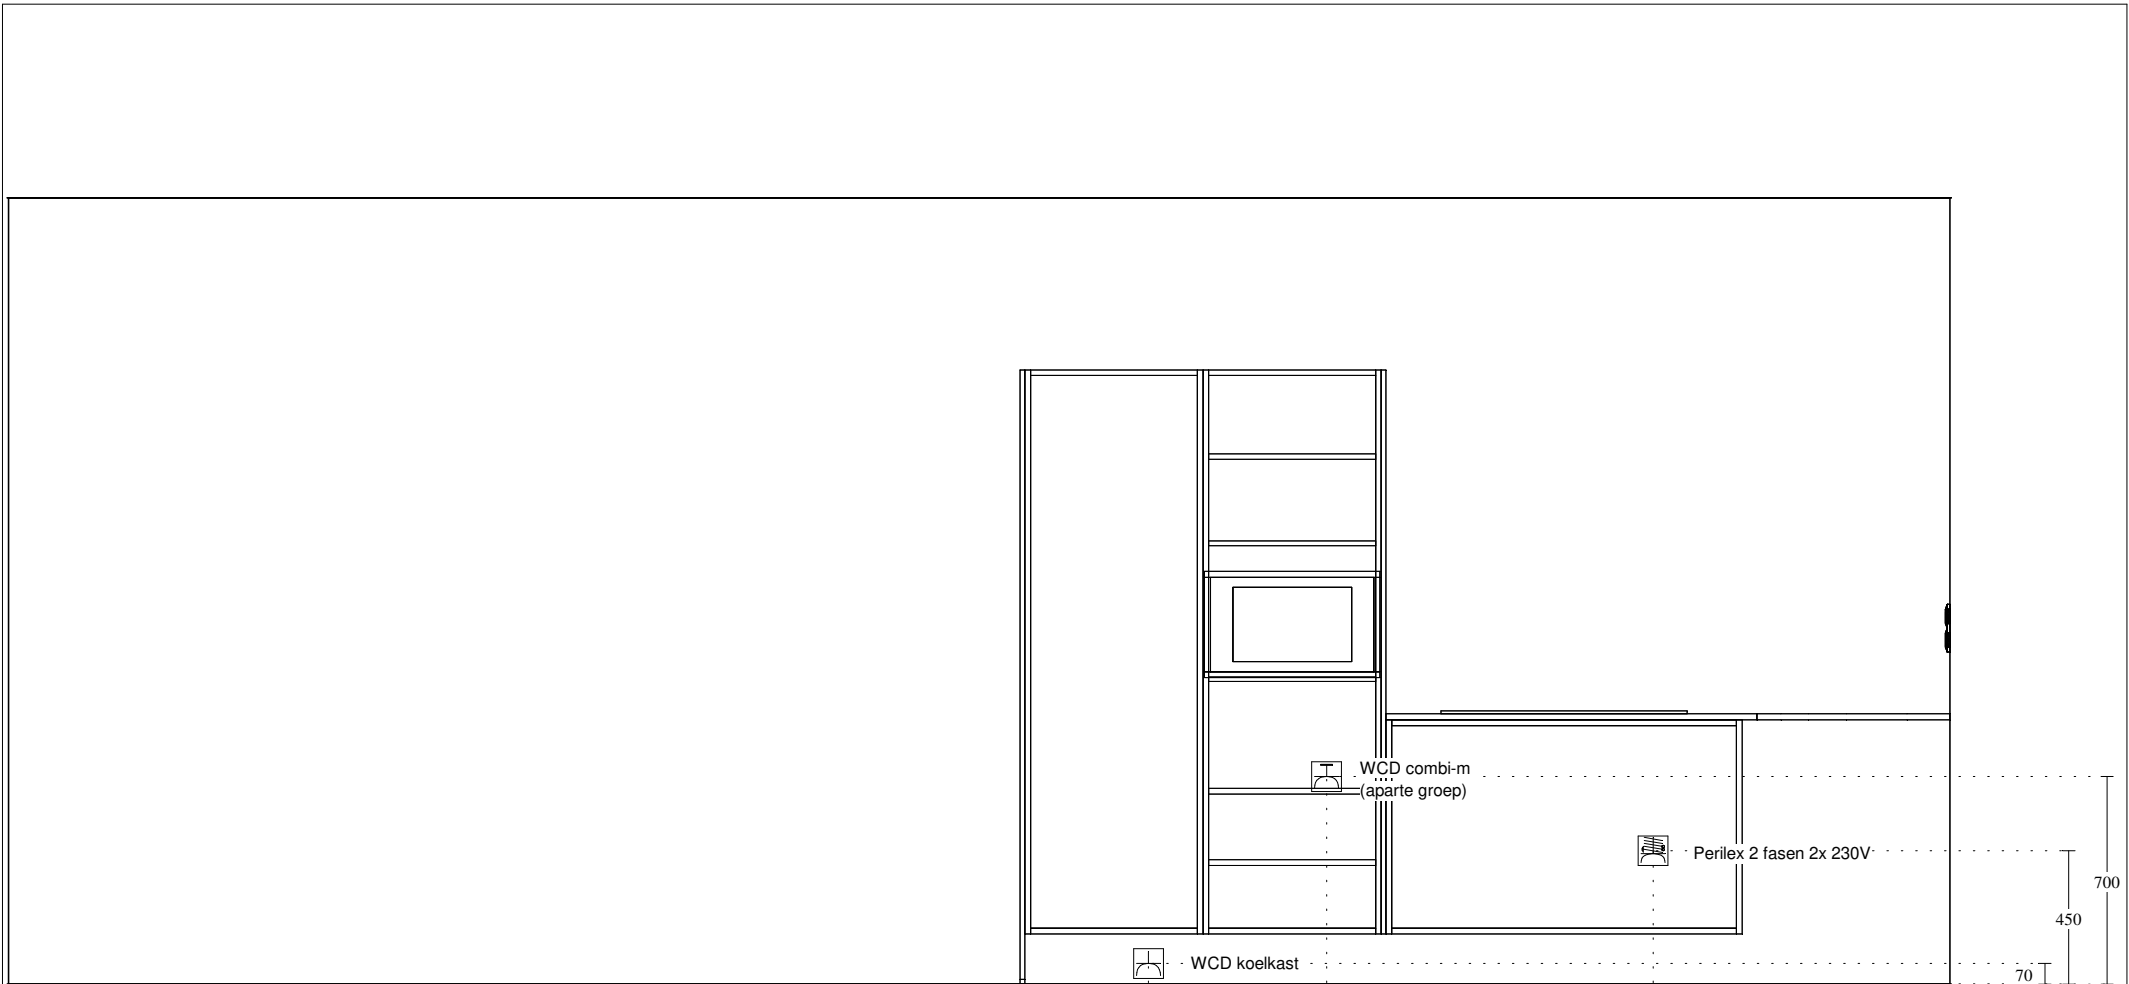

WANDAANZICHT B

1000

2100

2700

Voortman Projecten
Nijverheidsstraat 42
7461 AE RIJSSEN
0548-515055

Klant / Bnr.: BPD Ontwikkeling Noord-Oost & Midden /
Referentienr.: 137581
Adviseur: Henri Westen
Datum: 6/9/21

Merk: Novitelli
Programma: TORON C229
Kleur: 125 - oude eiken-natuur
Greep: 430 - Greep 192mm

Deze tekening is een schets van de werkelijkheid
en is bedoeld om een redelijk overzicht te geven.

Aan deze tekening kunnen geen rechten worden ontleend.