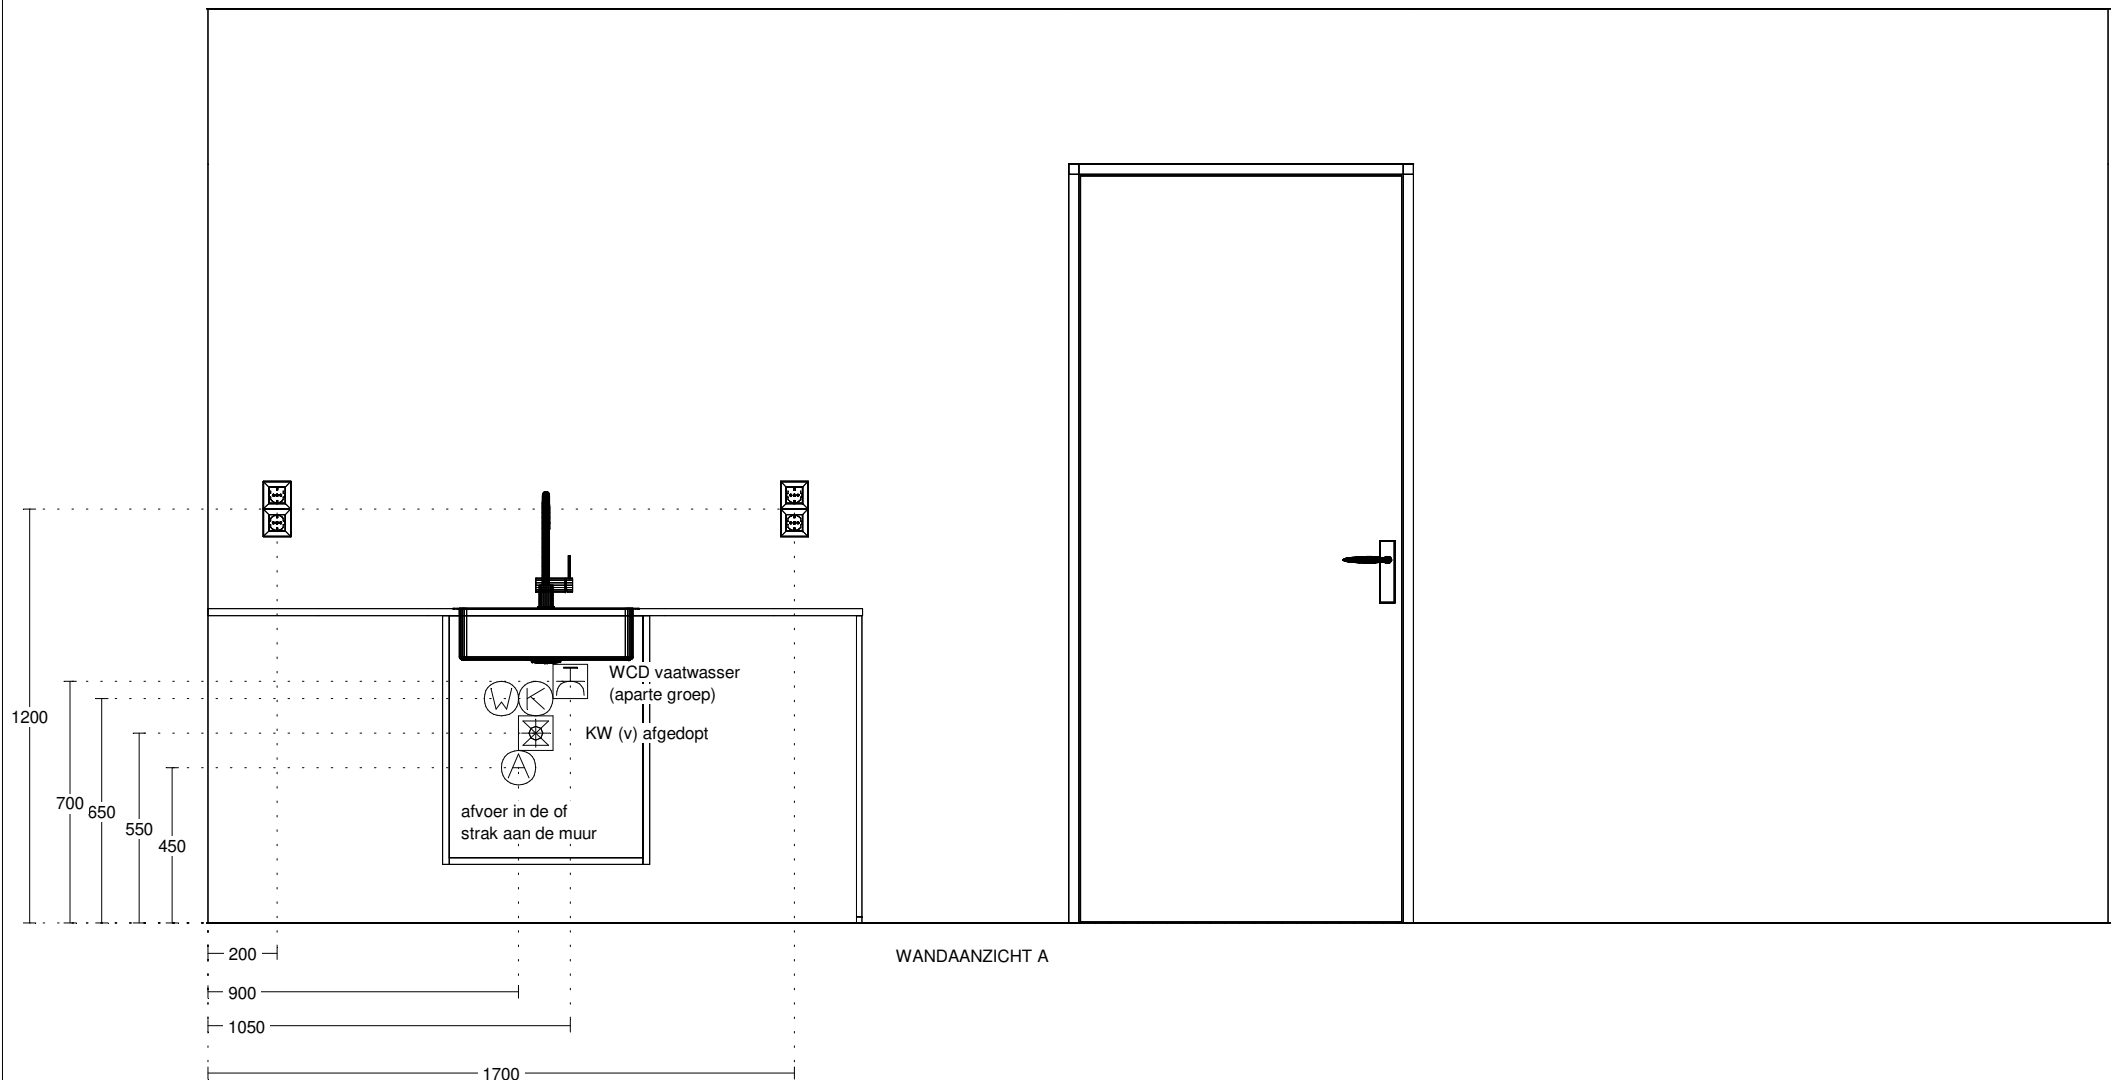

Voortman Projecten
Nijverheidsstraat 42
7461 AE RIJSSEN
0548-515055

Klant / Bnr.: BPD Ontwikkeling Noord-Oost & Midden /
Referentienr.: 137581
Adviseur: Henri Westen
Datum: 6/9/21

Merk: Novitelli
Programma: TORON C229
Kleur: 125 - oude eiken-natuur
Greep: 430 - Greep 192mm

Deze tekening is een schets van de werkelijkheid en is bedoeld om een redelijk overzicht te geven.
Aan deze tekening kunnen geen rechten worden ontleend.