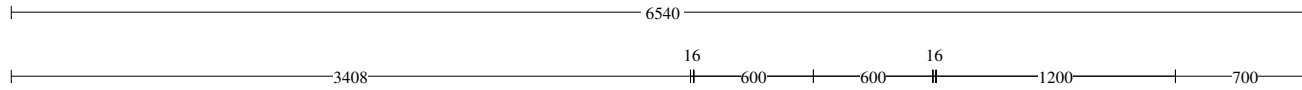

WANDAANZICHT B