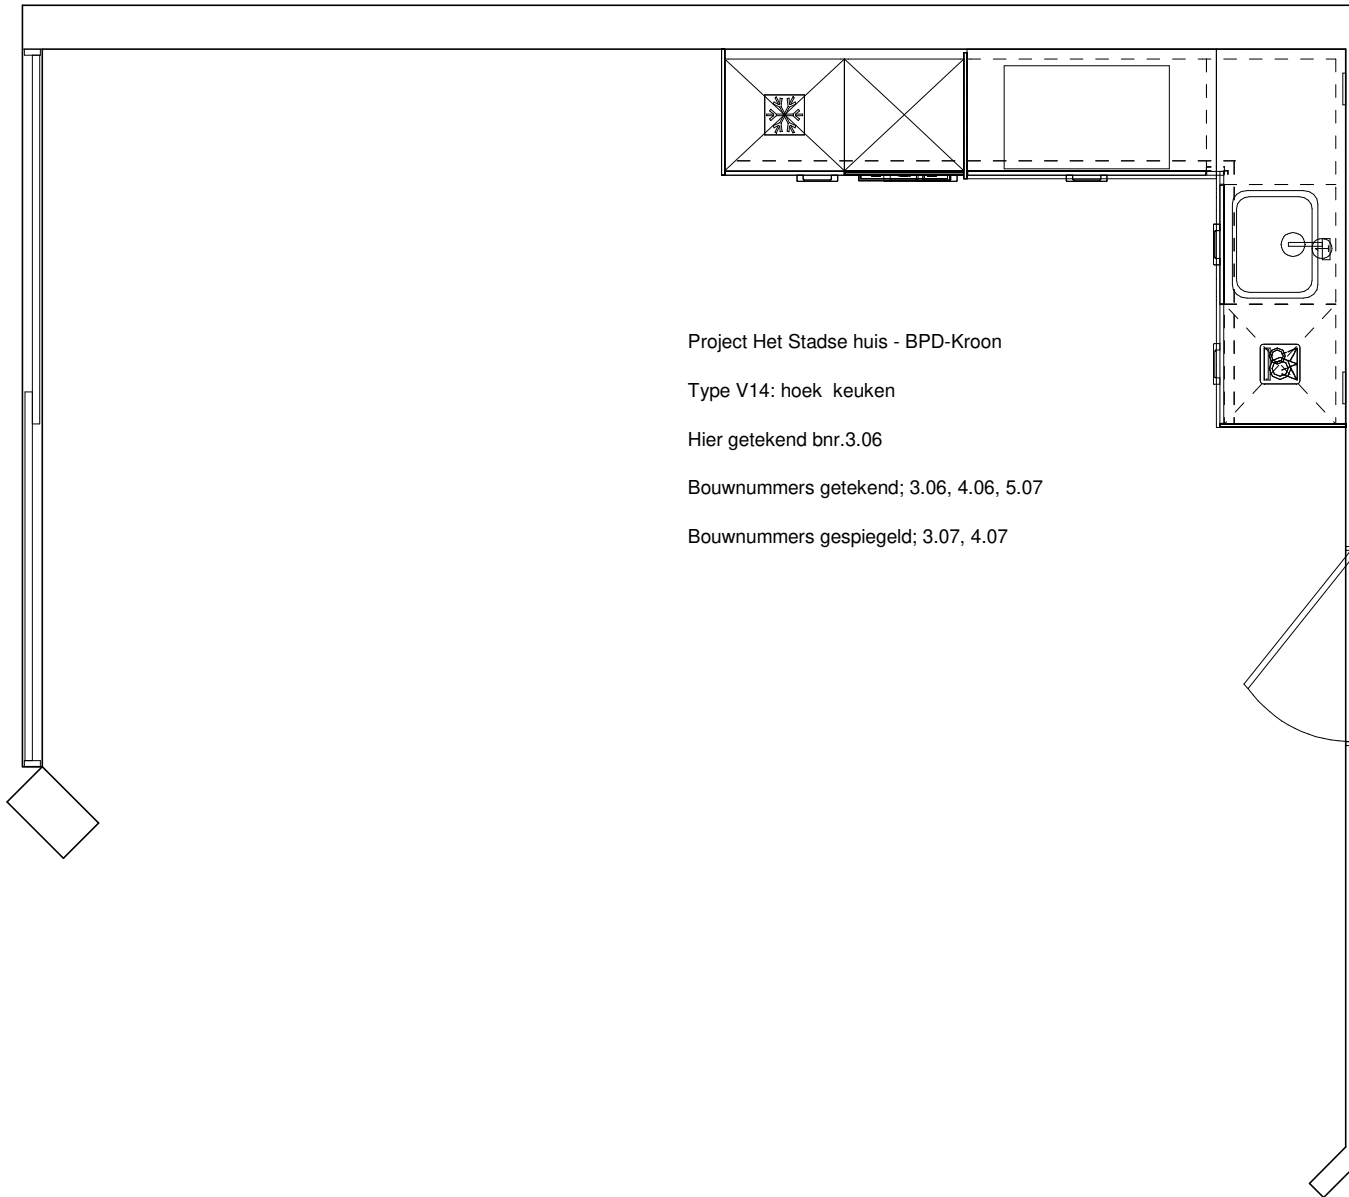

WANDAANZICHT A