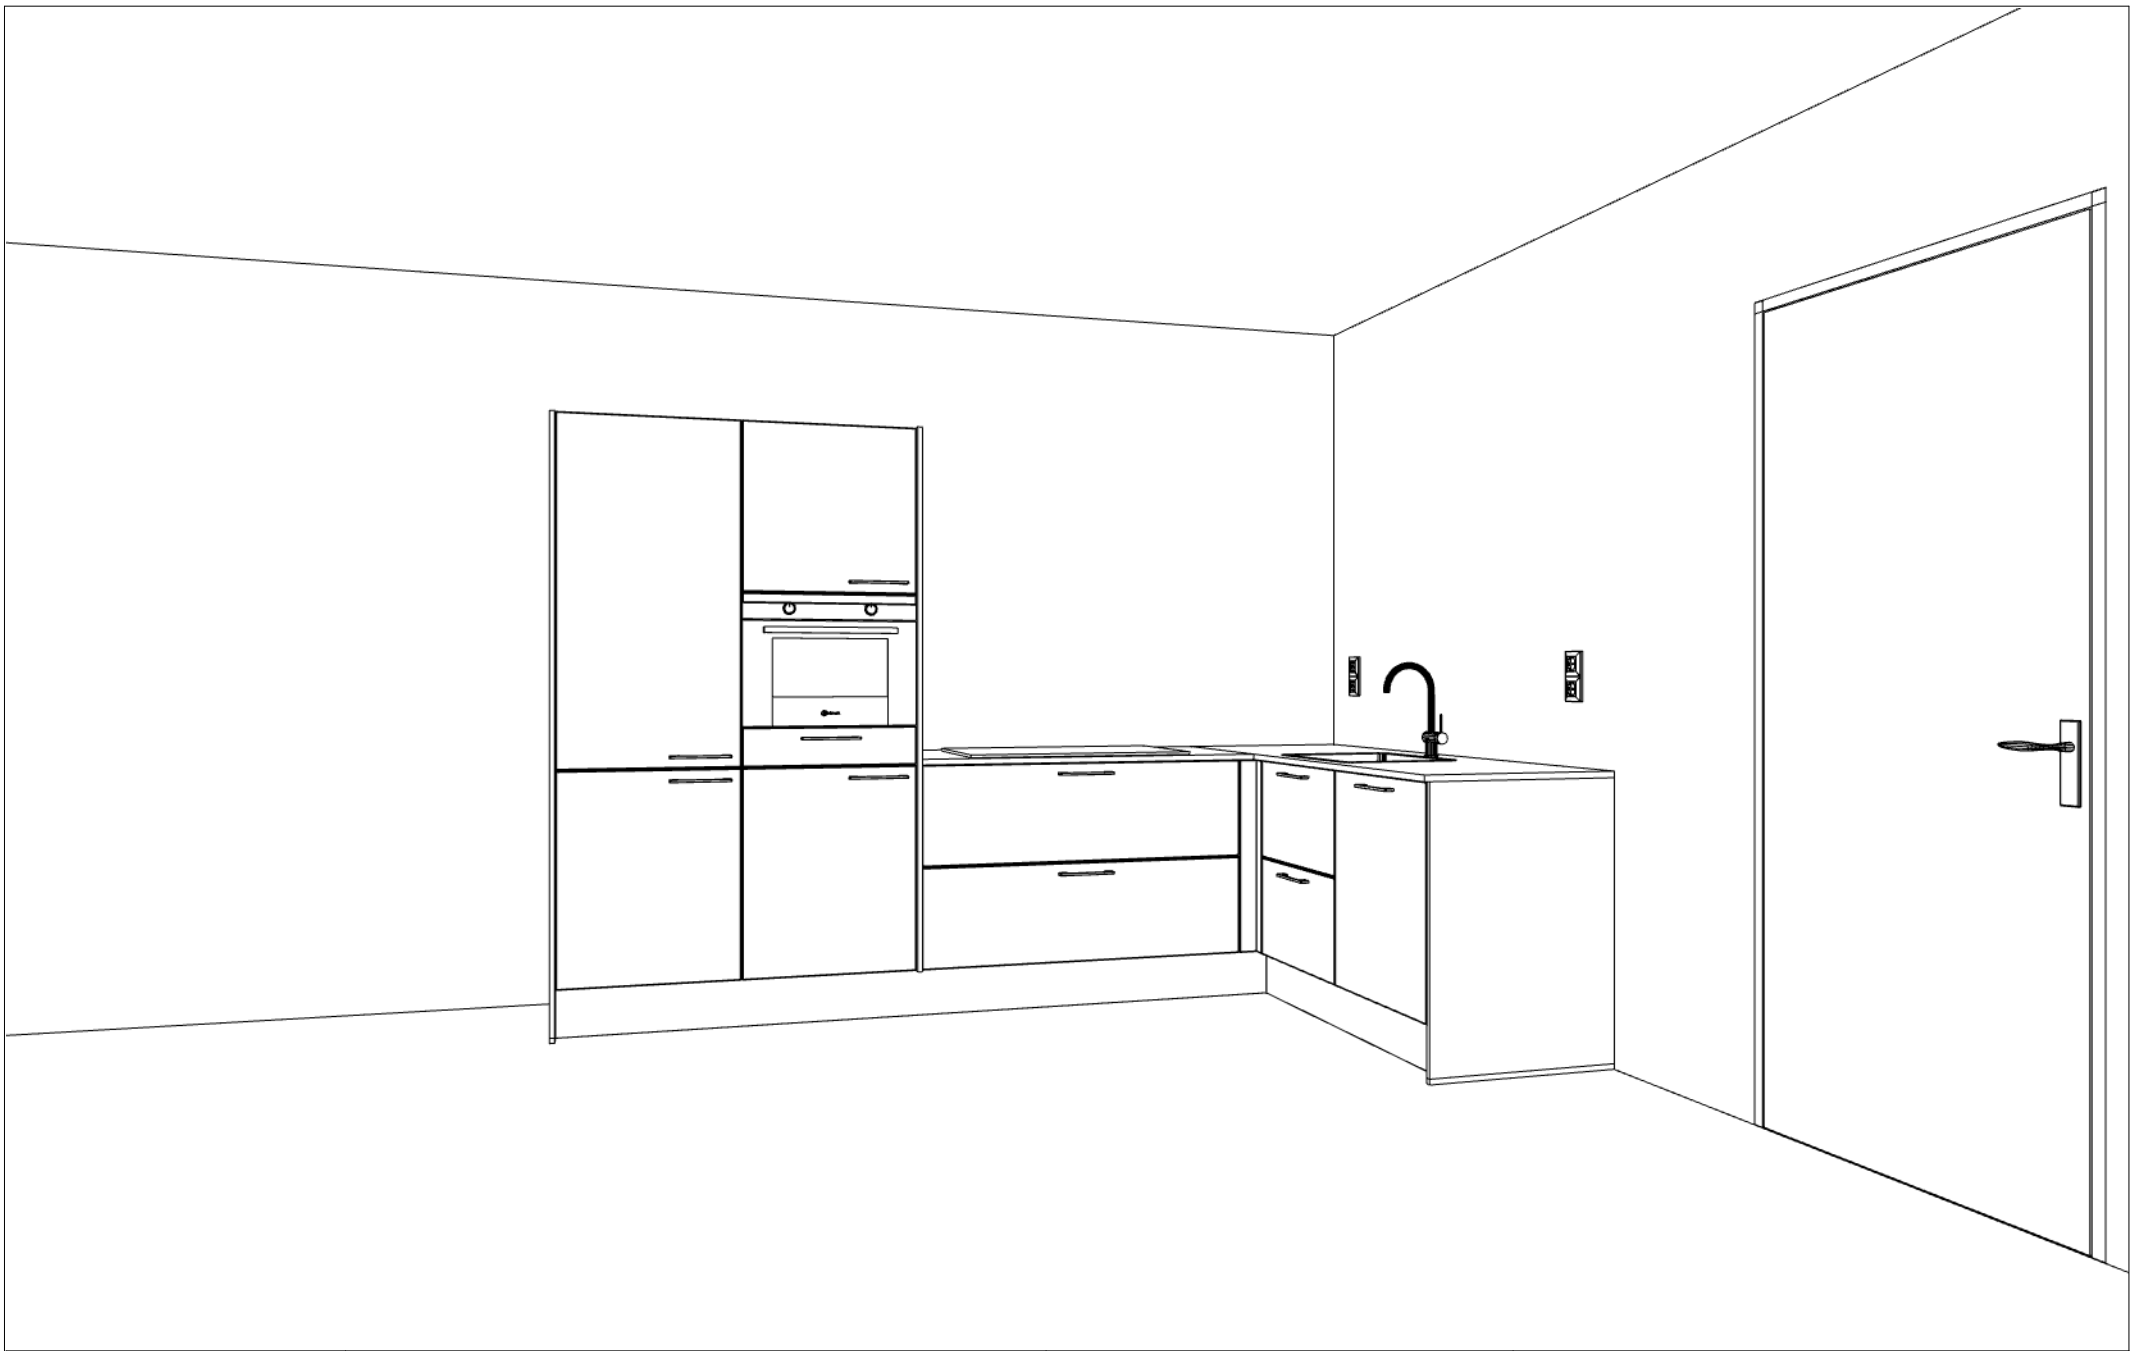

Voortman Projecten Nijverheidsstraat 42 7461 AE RIJSSEN 0548-515055	Klant / Bnr.: BPD Ontwikkeling Noord-Oost & Midden / Referentienr.: 137581 Adviseur: Henri Westen Datum: 6/9/21	Merk: Novitelli Programma: TORON C229 Kleur: 125 - oude eiken-natuur Greep: 430 - Greep 192mm	Deze tekening is een schets van de werkelijkheid en is bedoeld om een redelijk overzicht te geven. Aan deze tekening kunnen geen rechten worden ontleend.