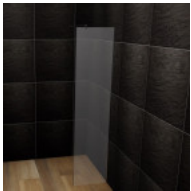

Plieger Napoli douchesysteem inkortbaar met thermostatische douchemengkraan, inclusief hoofddouche Ø20cm HOH=15cm met handdouche staafmodel met 1 stand chrom

Artikelnummers 0682170

Montagehoogte 115cm

hartmaat douchemengkraan.

Plieger Cada XS walk-in douchewand 50x200cm met muurbevestiging met CadaClean glanzsilver/helder

Artikelnummers 1031000