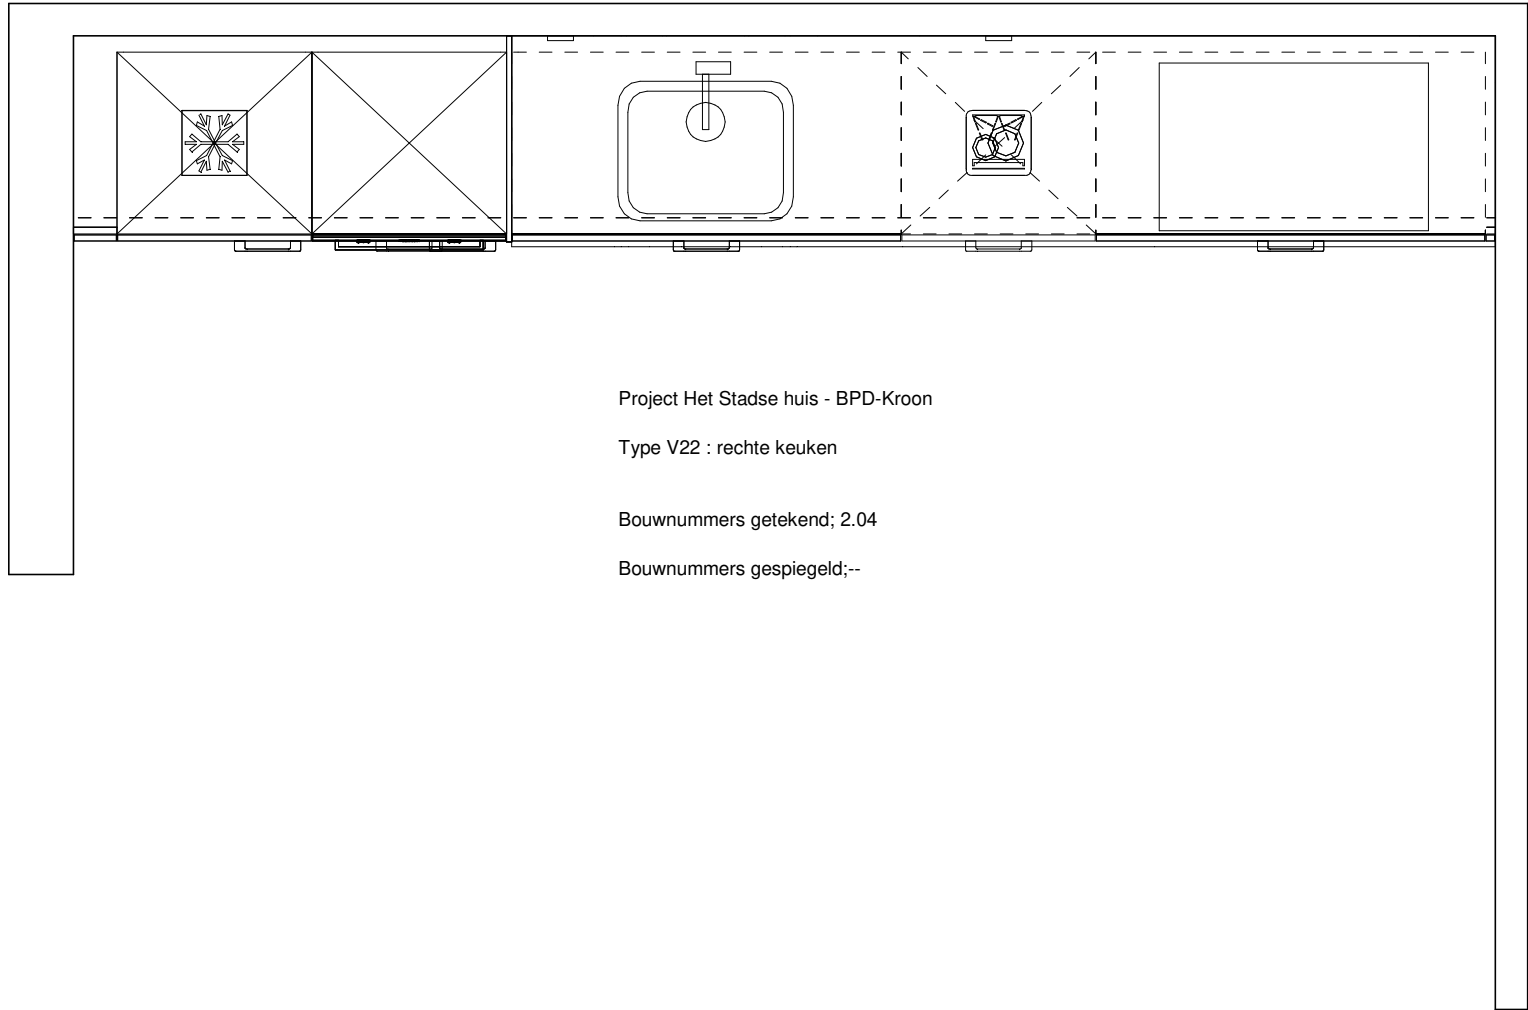

f 134 | 600 | 600 | 16 | 1200 | 600 | 1200 | 30

Project Het Stadse huis - BPD-Kroon

Type V22 : rechte keuken

Bouwnummers getekend; 2.04

Bouwnummers gespiegeld;--

Voortman Projecten
Nijverheidsstraat 42
7461 AE RIJSSEN
0548-515055

Klant / Bnr.: BPD Ontwikkeling Noord-Oost & Midden /
Referentienr.: 135711
Adviseur: Henri Westen
Datum: 7/9/21

Merk: Novitelli
Programma: TORON C229
Kleur: 125 - oude eiken-natuur
Greep: 430 - Greep 192mm

Deze tekening is een schets van de werkelijkheid
en is bedoeld om een redelijk overzicht te geven.

Aan deze tekening kunnen geen rechten worden ontleend.