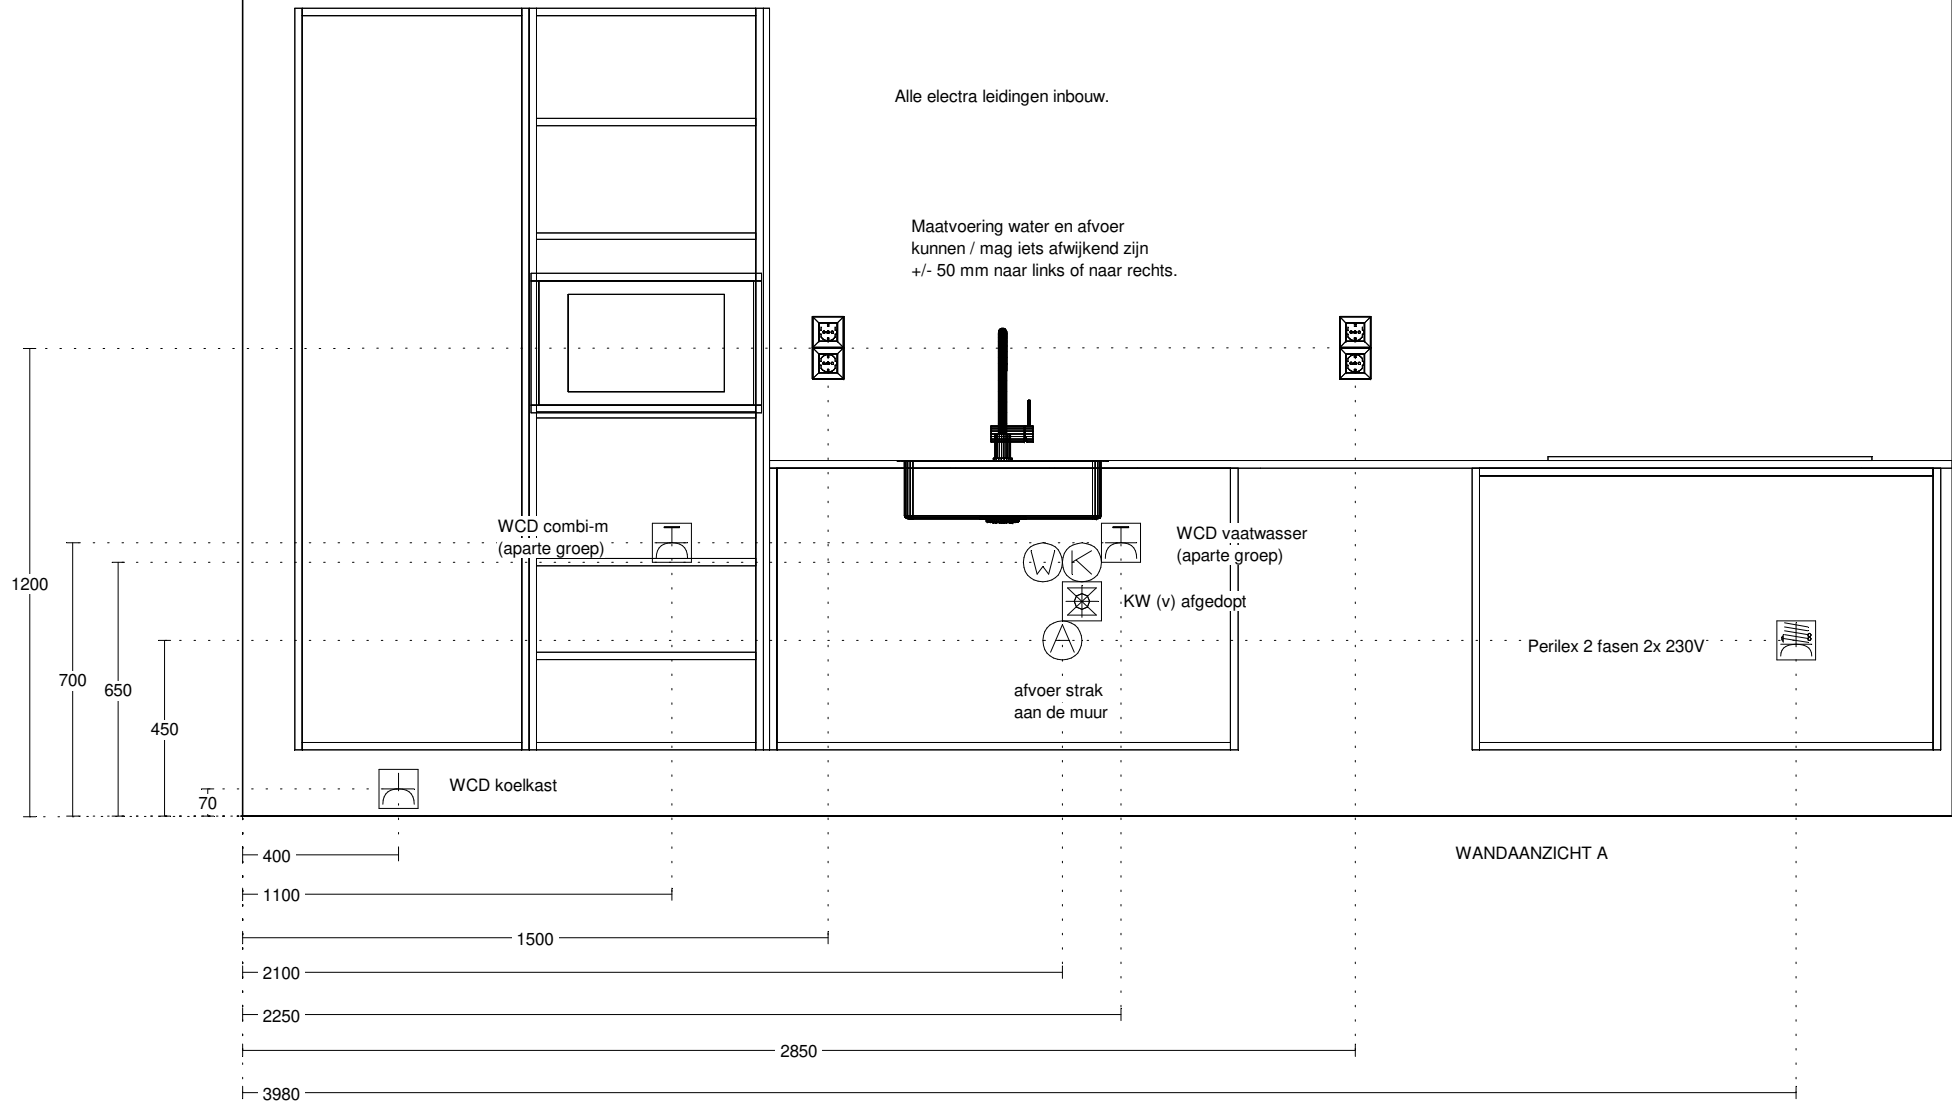

Werkblad(en)

Uitvoering: Jetstone Voortman werkblad composiet 20 mm
 Randafwerking: 2P
 Kleur: Gris Expo gepolijst

pos.	code	omschrijving	aant
1	303	Lengte 303 cm *650mm diep	1
2	KR	Randafwerking kopse zijde (per stuk)	1
3	BSVOP KP	Kookplaatparing	1
4	BSVIN SB	Uitsparing tbv geïntegreerde spoelbak (vierkant)	1
5	BSKRAAN	Kraangat	1
6	EU024	Jetstone werkbladen cleaner	1
7	LOG047	Verpakken in hard karton	1
8	RE292	Reginox New York 50 - rvs spoelbak	1
			

Merk: Novitelli
Programma: TORON C229
Kleur: 125 - oude eiken-natuur
Greep: 430 - Greep 192mm

Deze tekening is een schets van de werkelijkheid
en is bedoeld om een redelijk overzicht te geven.

Aan deze tekening kunnen geen rechten worden ontleend.