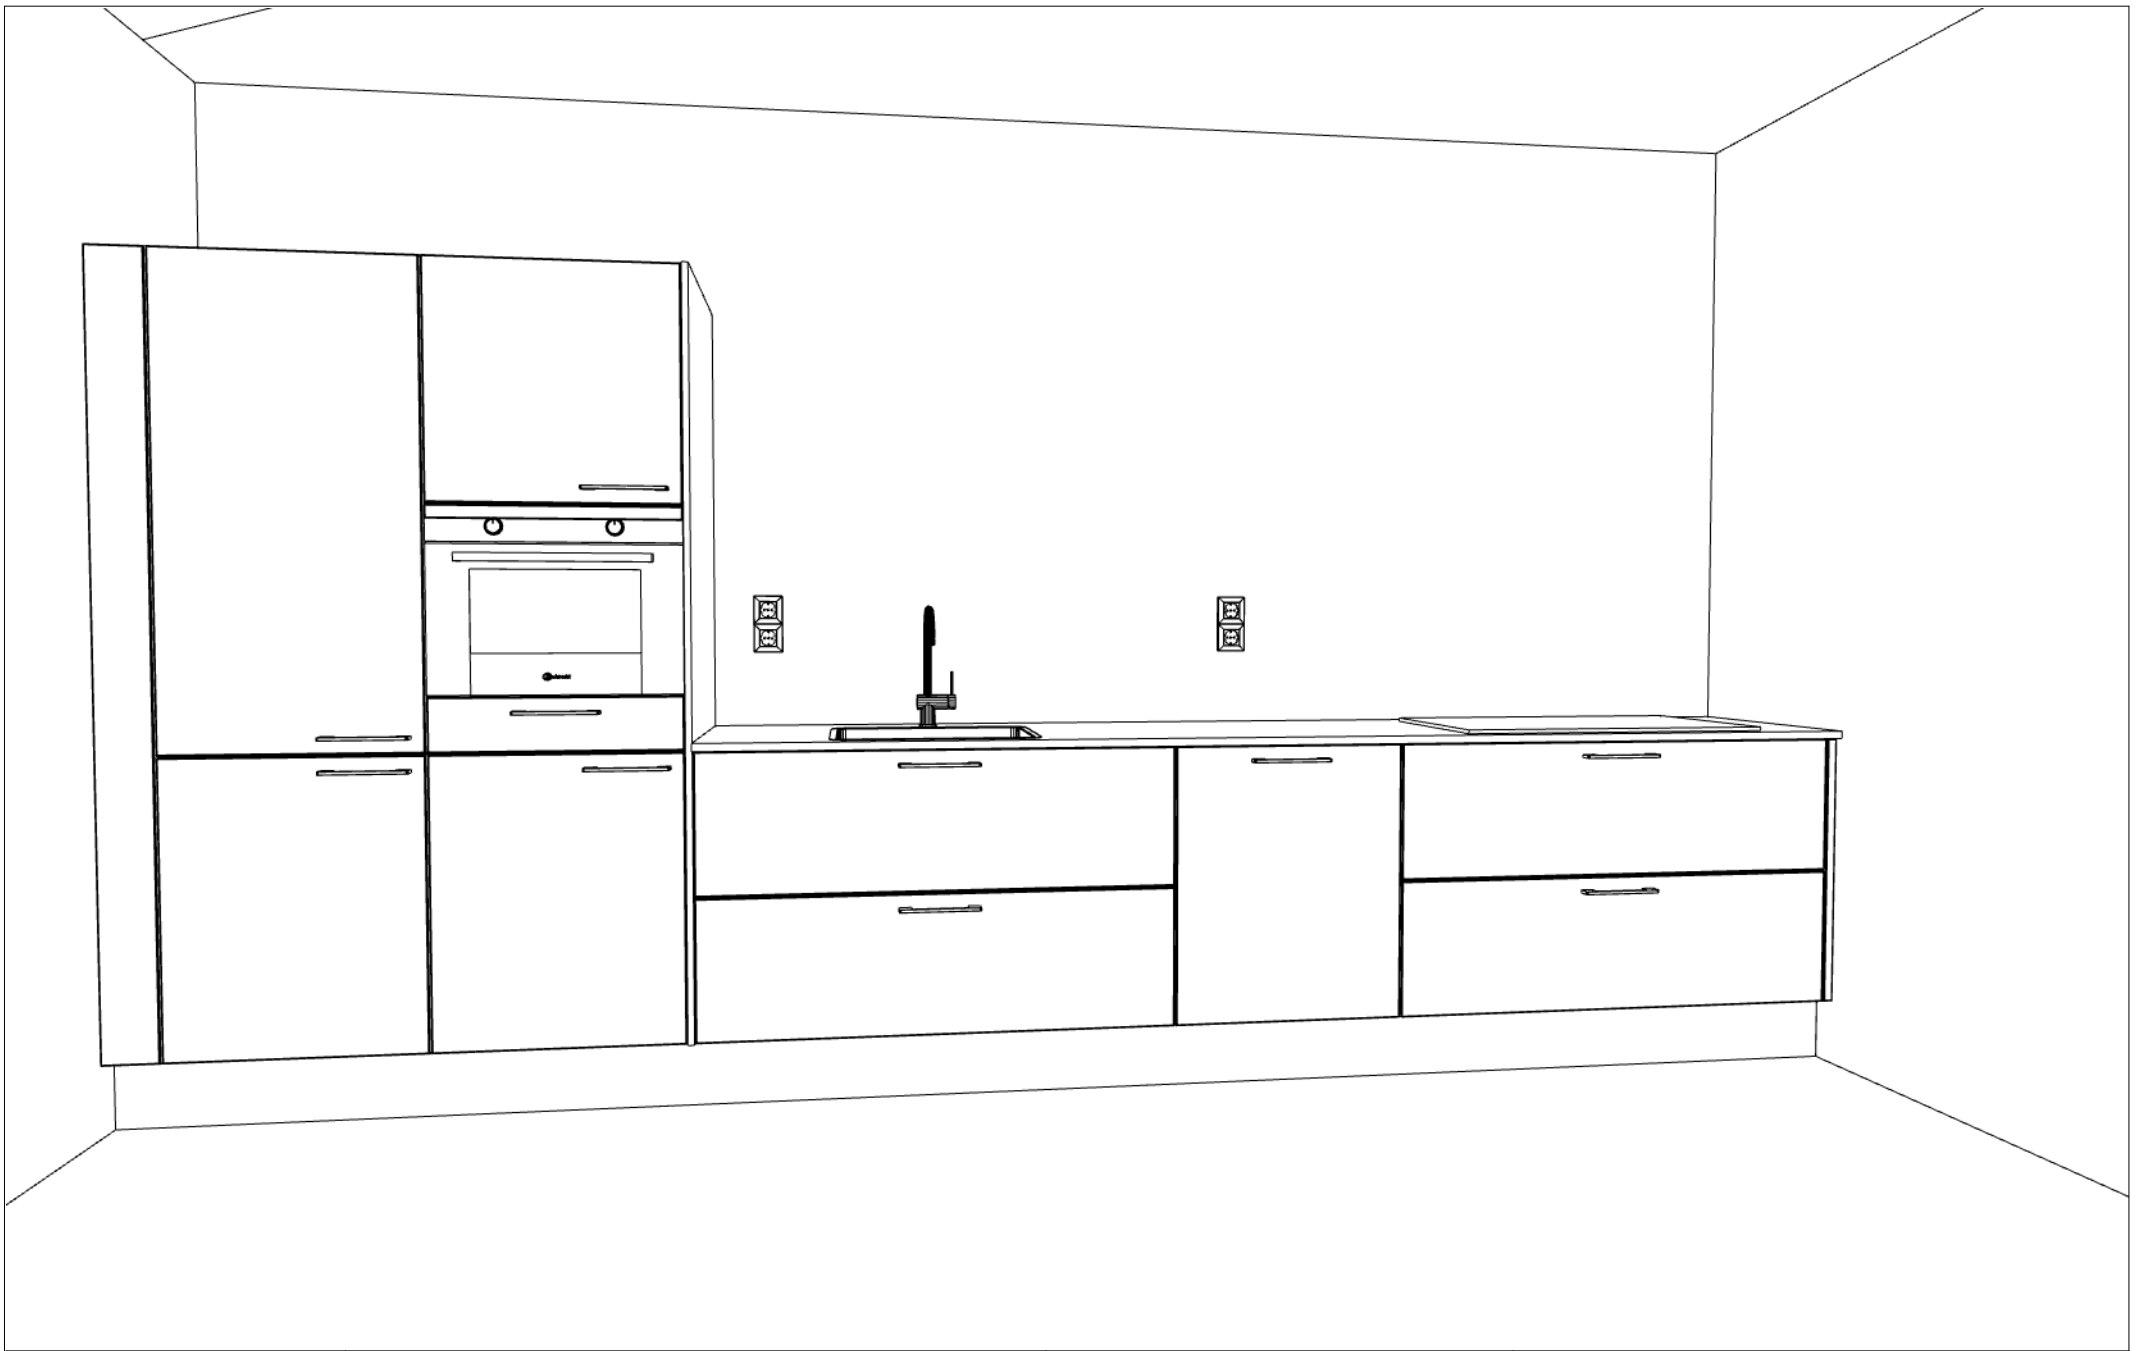

Voortman Projecten Nijverheidsstraat 42 7461 AE RIJSSEN 0548-515055	Klant / Bnr.: BPD Ontwikkeling Noord-Oost & Midden / Referentienr.: 135711 Adviseur: Henri Westen Datum: 7/9/21	Merk: Novitelli Programma: TORON C229 Kleur: 125 - oude eiken-natuur Greep: 430 - Greep 192mm	Deze tekening is een schets van de werkelijkheid en is bedoeld om een redelijk overzicht te geven. Aan deze tekening kunnen geen rechten worden ontleend.