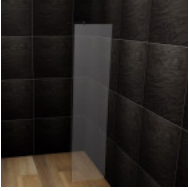

Plieger Cada XS walk-in douchewand 50x200cm met muurbevestiging met CadaClean glanzsilver/helder

---

Artikelnummers 1031000