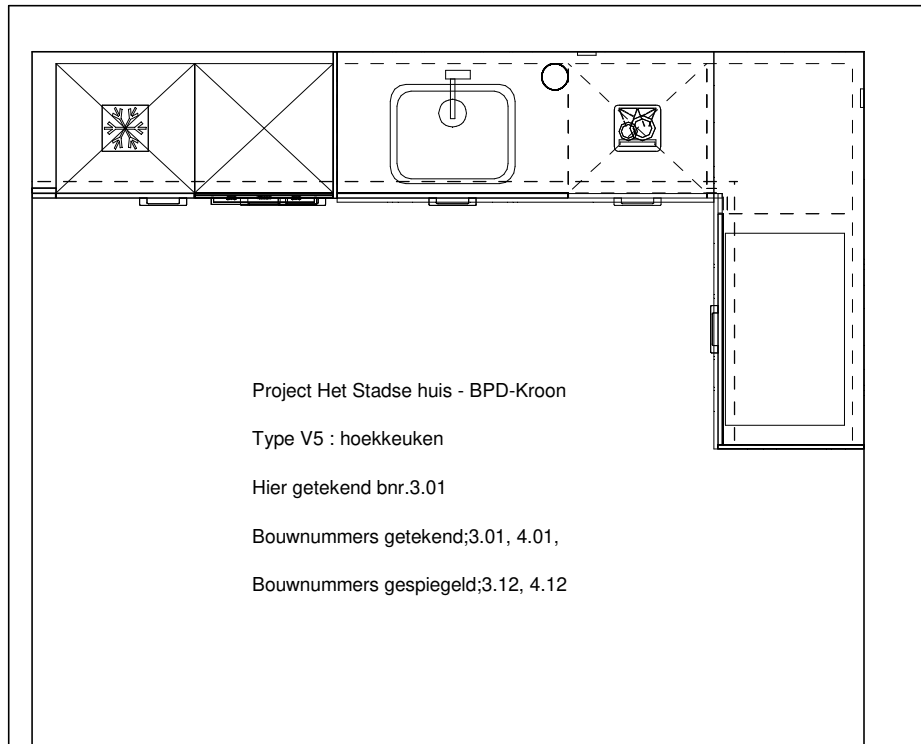

WANDAANZICHT A

WANDAANZICHT B

Project Het Stadse huis - BPD-Kroon

Type V5 : hoekkeuken

Hier getekend bnr.3.01

Bouwnummers getekend;3.01, 4.01,

Bouwnummers gespiegeld;3.12, 4.12

Voortman Projecten
Nijverheidsstraat 42
7461 AE RIJSSEN
0548-515055

Klant / Bnr.: BPD Ontwikkeling Noord-Oost & Midden /
Referentienr.: 135995
Adviseur: Henri Westen
Datum: 6/9/21

Merk: Novitelli
Programma: TORON C229
Kleur: 125 - oude eiken-natuur
Greep: 430 - Greep 192mm

Deze tekening is een schets van de werkelijkheid
en is bedoeld om een redelijk overzicht te geven.

Aan deze tekening kunnen geen rechten worden ontleend.