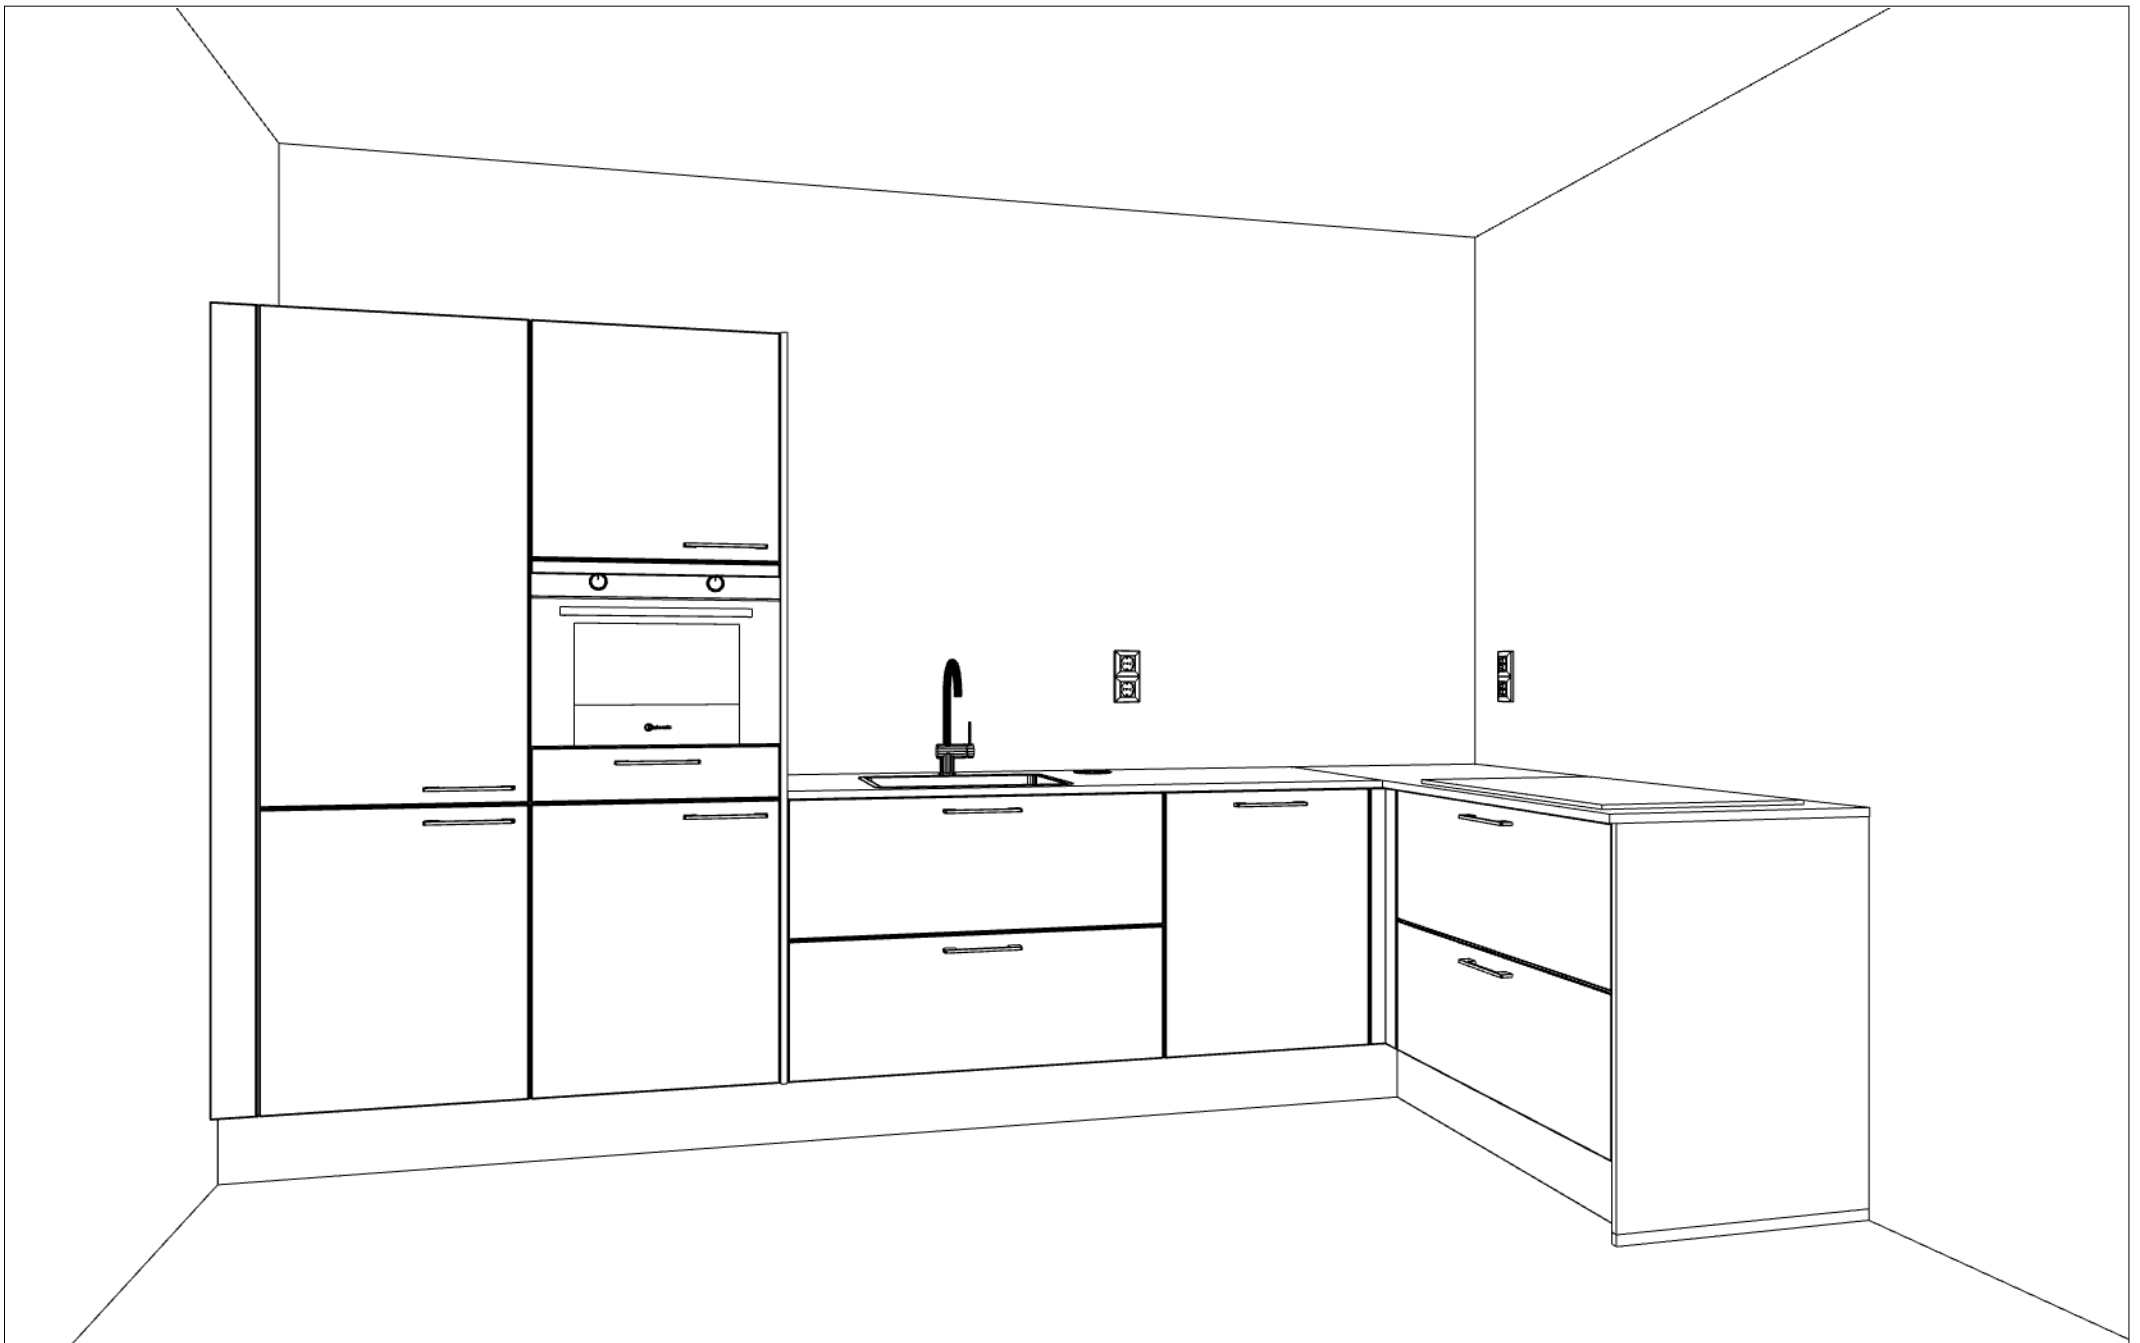

Voortman Projecten Nijverheidsstraat 42 7461 AE RIJSSEN 0548-515055	Klant / Bnr.: BPD Ontwikkeling Noord-Oost & Midden / Referentienr.: 135995 Adviseur: Henri Westen Datum: 6/9/21	Merk: Novitelli Programma: TORON C229 Kleur: 125 - oude eiken-natuur Greep: 430 - Greep 192mm	Deze tekening is een schets van de werkelijkheid en is bedoeld om een redelijk overzicht te geven. Aan deze tekening kunnen geen rechten worden ontleend.