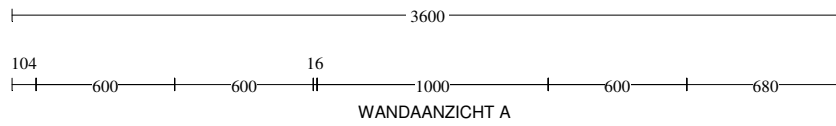

Project Het Stadse huis - BPD-Kroon

Type V5 : hoekkeuken

Hier getekend bnr.3.01

Bouwnummers getekend;3.01, 4.01,

Bouwnummers gespiegeld;3.12, 4.12

Voortman Projecten
Nijverheidsstraat 42
7461 AE RIJSSEN
0548-515055

Klant / Bnr.: BPD Ontwikkeling Noord-Oost & Midden /
Referentienr.: 135995
Adviseur: Henri Westen
Datum: 6/9/21

Merk: Novitelli
Programma: TORON C229
Kleur: 125 - oude eiken-natuur
Greep: 430 - Greep 192mm

Deze tekening is een schets van de werkelijkheid
en is bedoeld om een redelijk overzicht te geven.

Aan deze tekening kunnen geen rechten worden ontleend.