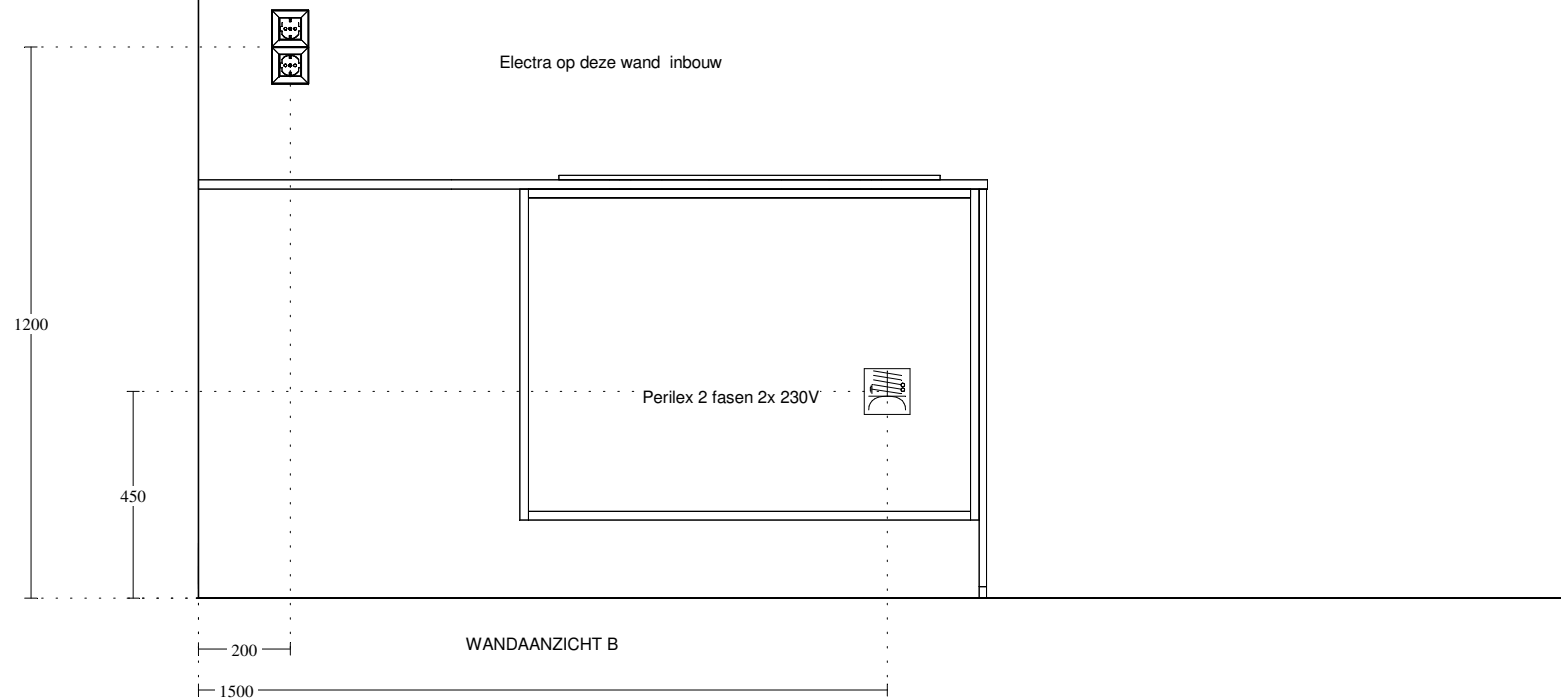

Voortman Projecten
Nijverheidsstraat 42
7461 AE RIJSSEN
0548-515055

Klant / Bnr.: BPD Ontwikkeling Noord-Oost & Midden /
Referentienr.: 135995
Adviseur: Henri Westen
Datum: 6/9/21

Merk: Novitelli
Programma: TORON C229
Kleur: 125 - oude eiken-natuur
Greep: 430 - Greep 192mm

Deze tekening is een schets van de werkelijkheid
en is bedoeld om een redelijk overzicht te geven.

Aan deze tekening kunnen geen rechten worden ontleend.