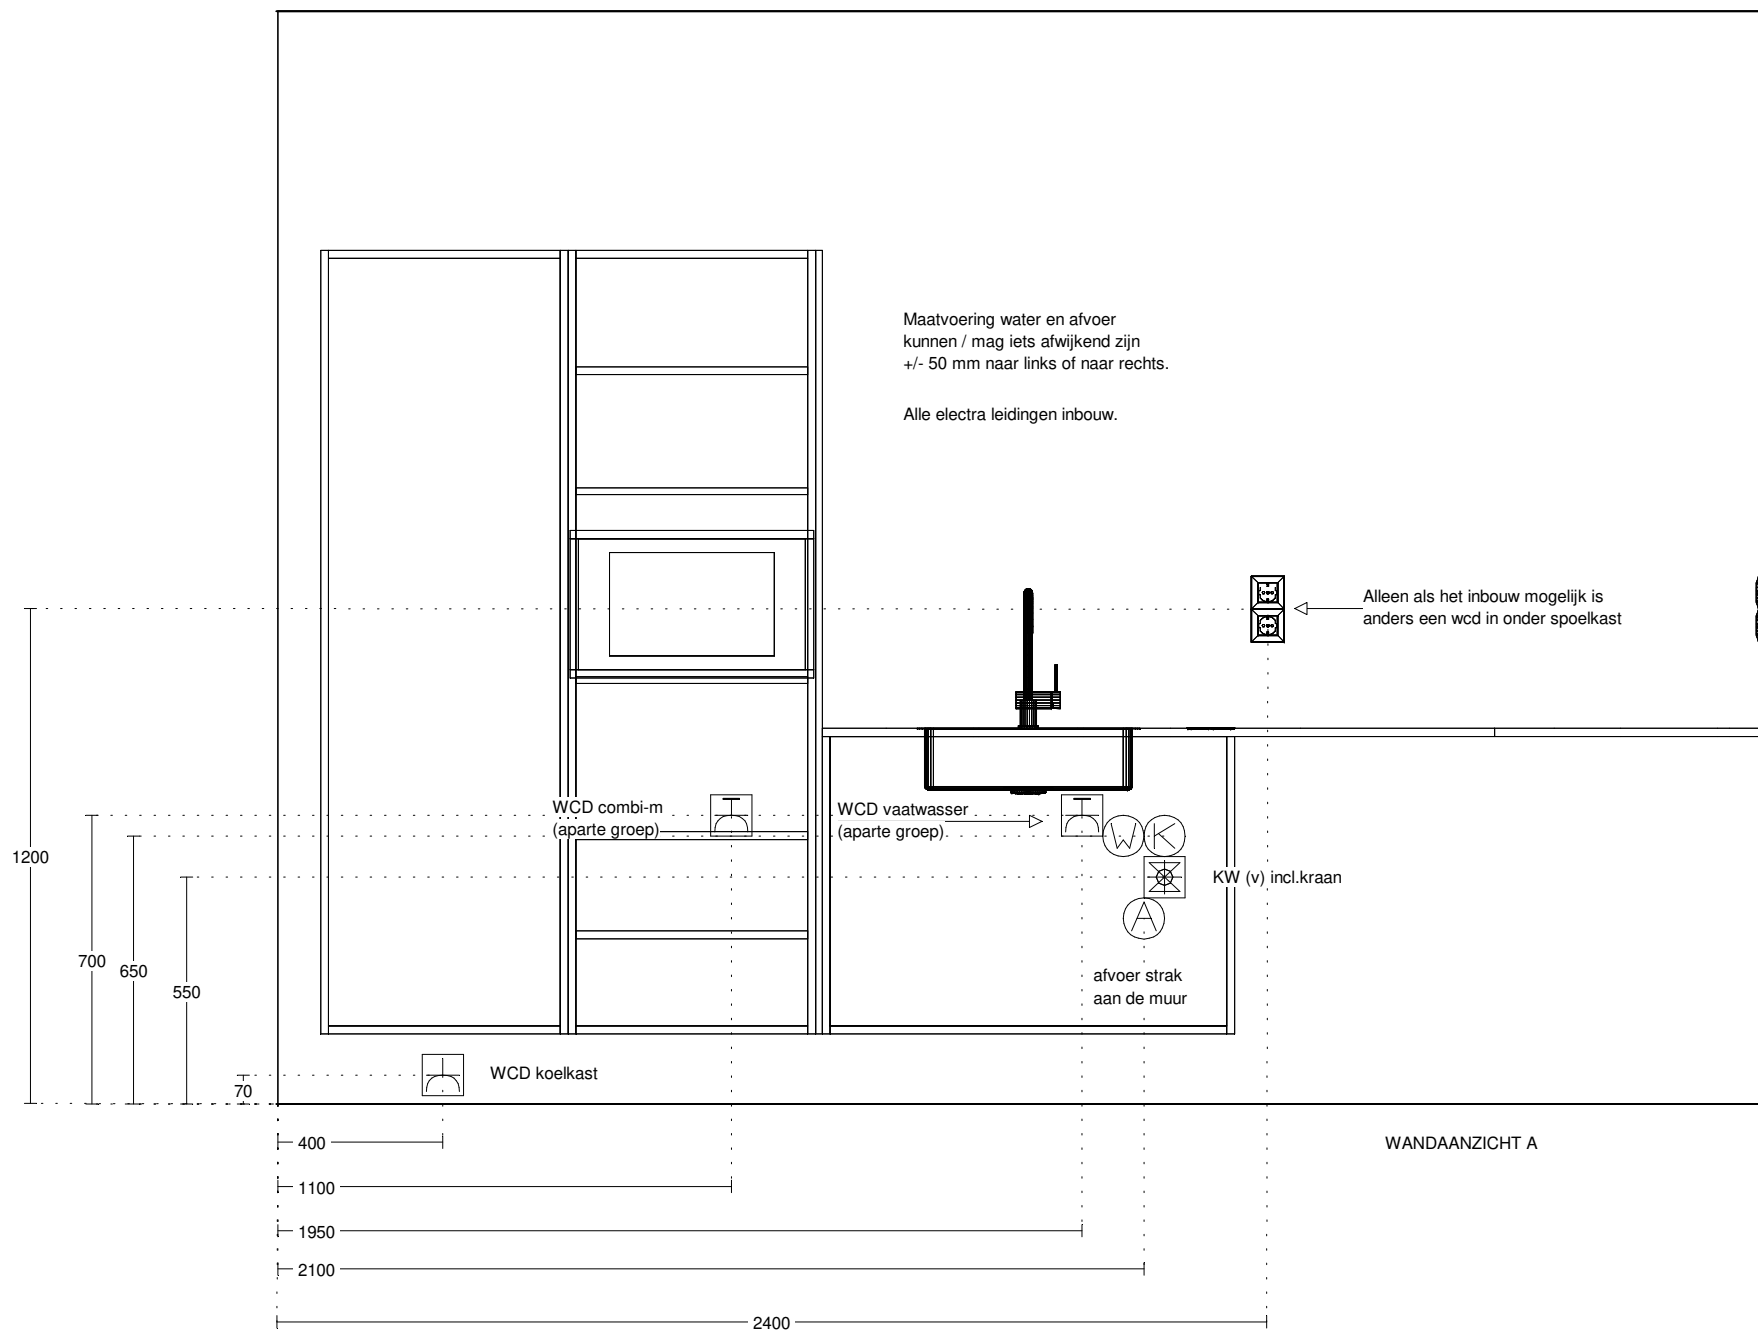

Referentie 135995

pos.	code	omschrijving	br	aant
5	US10051	Spoelkast met 2 uittrekladen Afmetingen: 1000 x 721 x 560 mm	100	1
6	DM6082	Front t.b.v. volledig geïntegreerde vaatwasmachine Bestemd voor apparaat: Bauknecht BCIO3C33EC	59.6	1
7	UP6050	Sokkel t.b.v. apparaat	60	1
8	WB165872	Zijwandafdekpaneel voor onderkast Afmetingen: 16 x 871 x 613 mm	1.6	1
9	UP8585	Onderkasthoekpasstuk in frontuitvoering Afmetingen: 630 x 721 x 650 mm	63	1
10	UK10051	Kookplaatkast met 2 uittrekladen Afmetingen: 1000 x 721 x 560 mm	100	1
.1	BU10046	Bestekindeling		1
11	WB169372	Zijwandafdekpaneel voor onderkast Afmetingen: 16 x 891 x 633 mm	1.6	1
12	SO1.20	Plint Afmetingen: 3100 x 170 x 16 mm	310	1
13	SO1.20	Plint Afmetingen: 1400 x 170 x 16 mm	140	1

Werkblad(en)

Uitvoering: Jetstone Voortman werkblad composiet 20 mm
Randafwerking: 2P
Kleur: Gris Expo gepolijst

pos.	code	omschrijving	aant
1	163	Lengte 163 cm 650 mm diep	1
2	171.8	Lengte 171.8 cm 600 mm diep	1
3	KR	Randafwerking kopse zijde (per stuk)	2
4	BSVOP KP	Kookplaatsparing	1
5	BSVIN SB	Uitsparing tbv geïntegreerde spoelbak (vierkant)	1
6	BSKRAAN	Kraangat	1
7	EU024	Jetstone werkbladen cleaner	1

White rectangular sink with a chrome faucet.

White electrical outlet on the wall.

White electrical outlet on the wall.

WANDAANZICHT A

WANDAANZICHT B

Project Het Stadse huis - BPD-Kroon

Type V5 : hoekkeuken

Hier getekend bnr.3.01

Merk: Novitelli
Programma: TORON C229
Kleur: 125 - oude eiken-natuur
Greep: 430 - Greep 192mm

Deze tekening is een schets van de werkelijkheid
en is bedoeld om een redelijk overzicht te geven.

Aan deze tekening kunnen geen rechten worden ontleend.