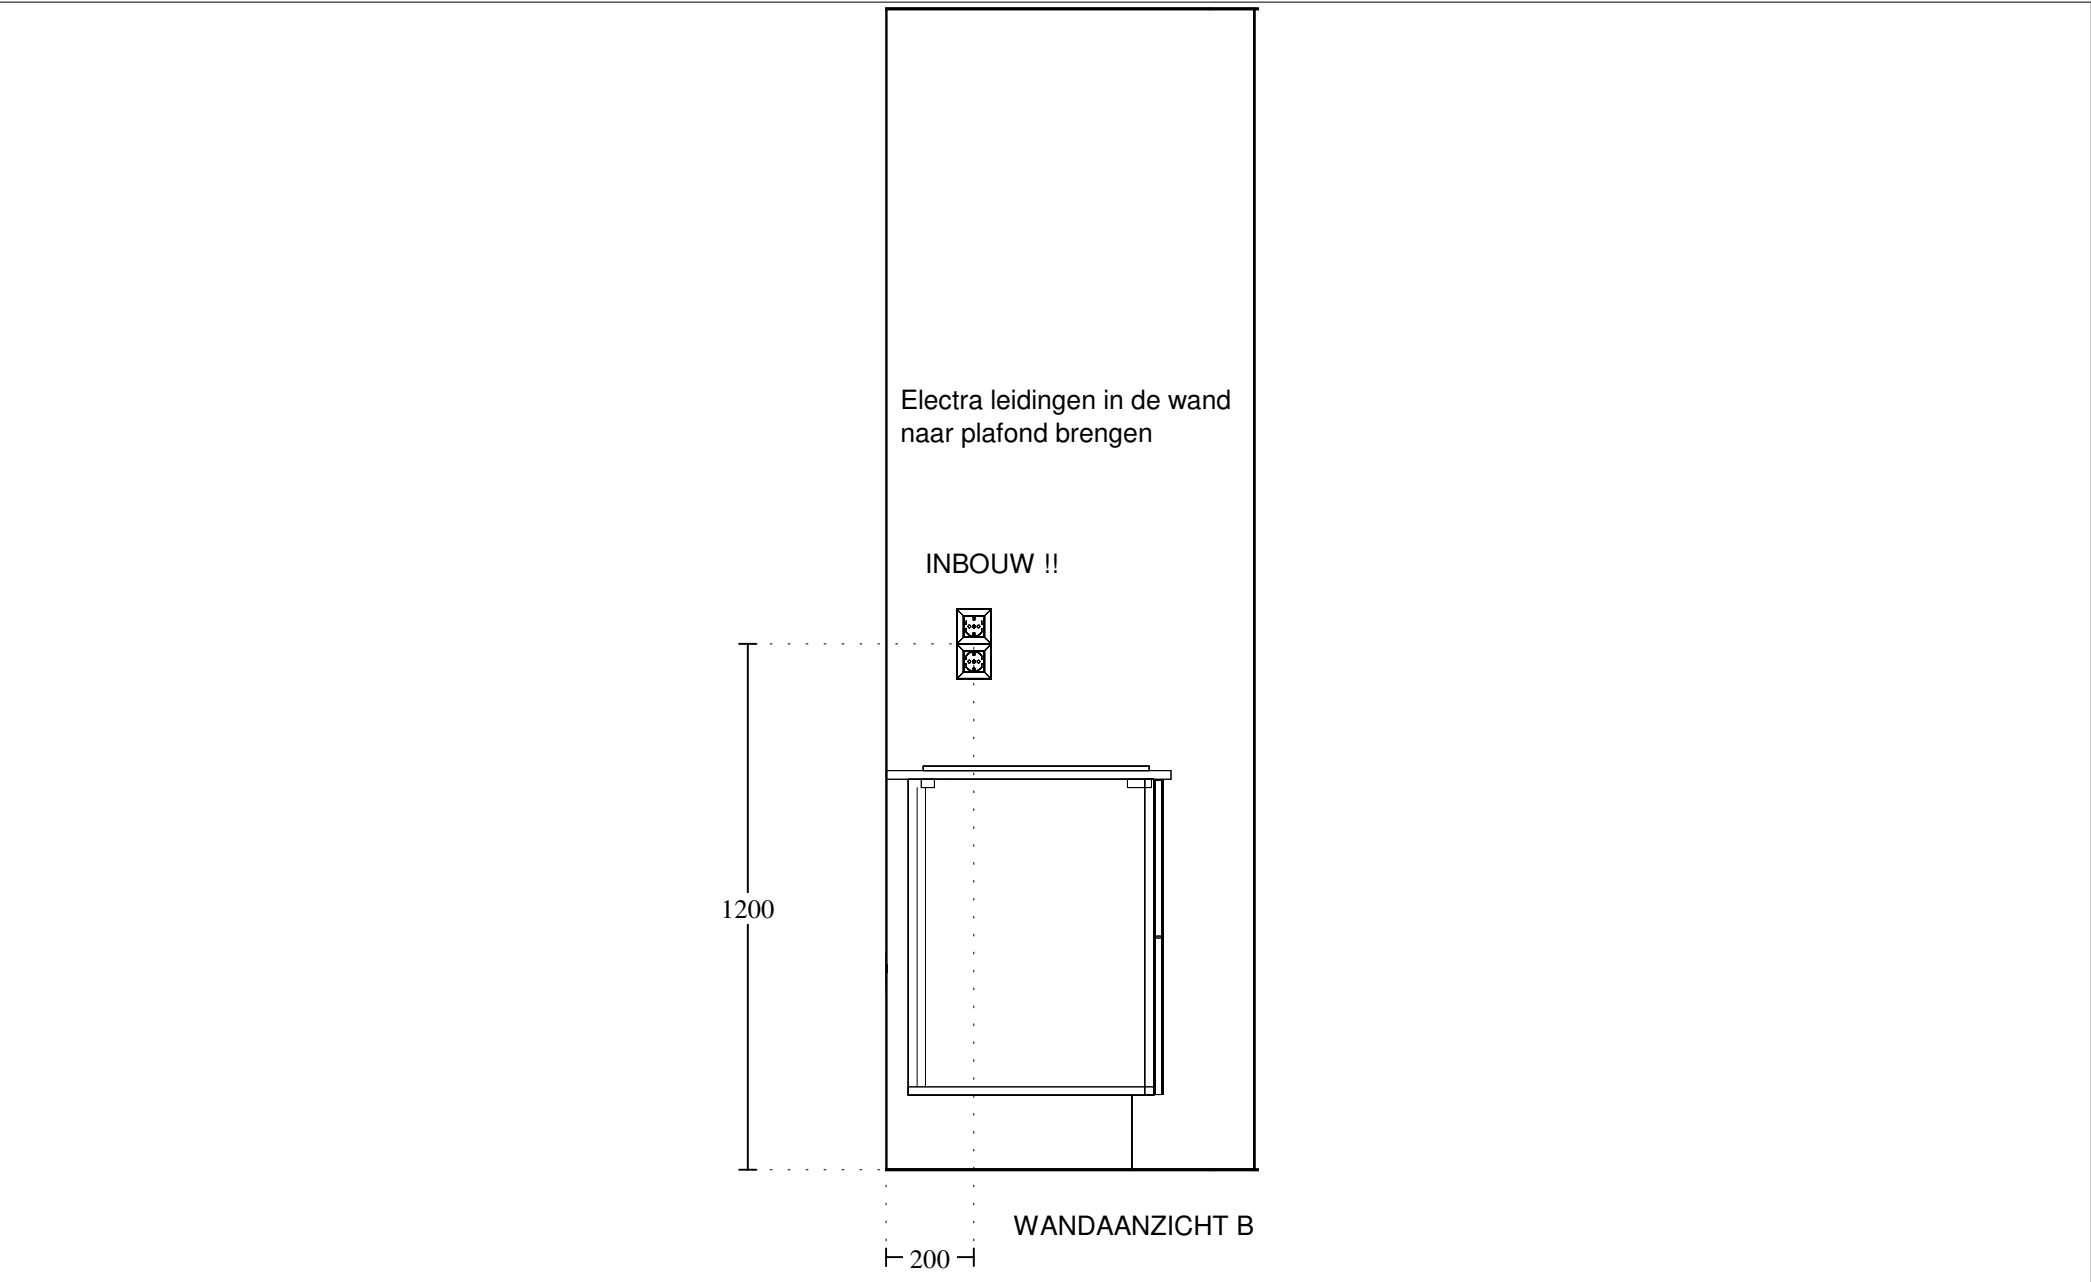

Voortman Projecten
Nijverheidsstraat 42
7461 AE RIJSSEN
0548-515055

Klant / Bnr.: BPD Ontwikkeling Noord-Oost & Midden /
Referentienr.: 138032
Adviseur: Henri Westen
Datum: 3/11/21

Merk: Novitelli
Programma: TORON C229
Kleur: 125 - oude eiken-natuur
Greep: 430 - Greep 192mm

Deze tekening is een schets van de werkelijkheid
en is bedoeld om een redelijk overzicht te geven.

Aan deze tekening kunnen geen rechten worden ontleend.