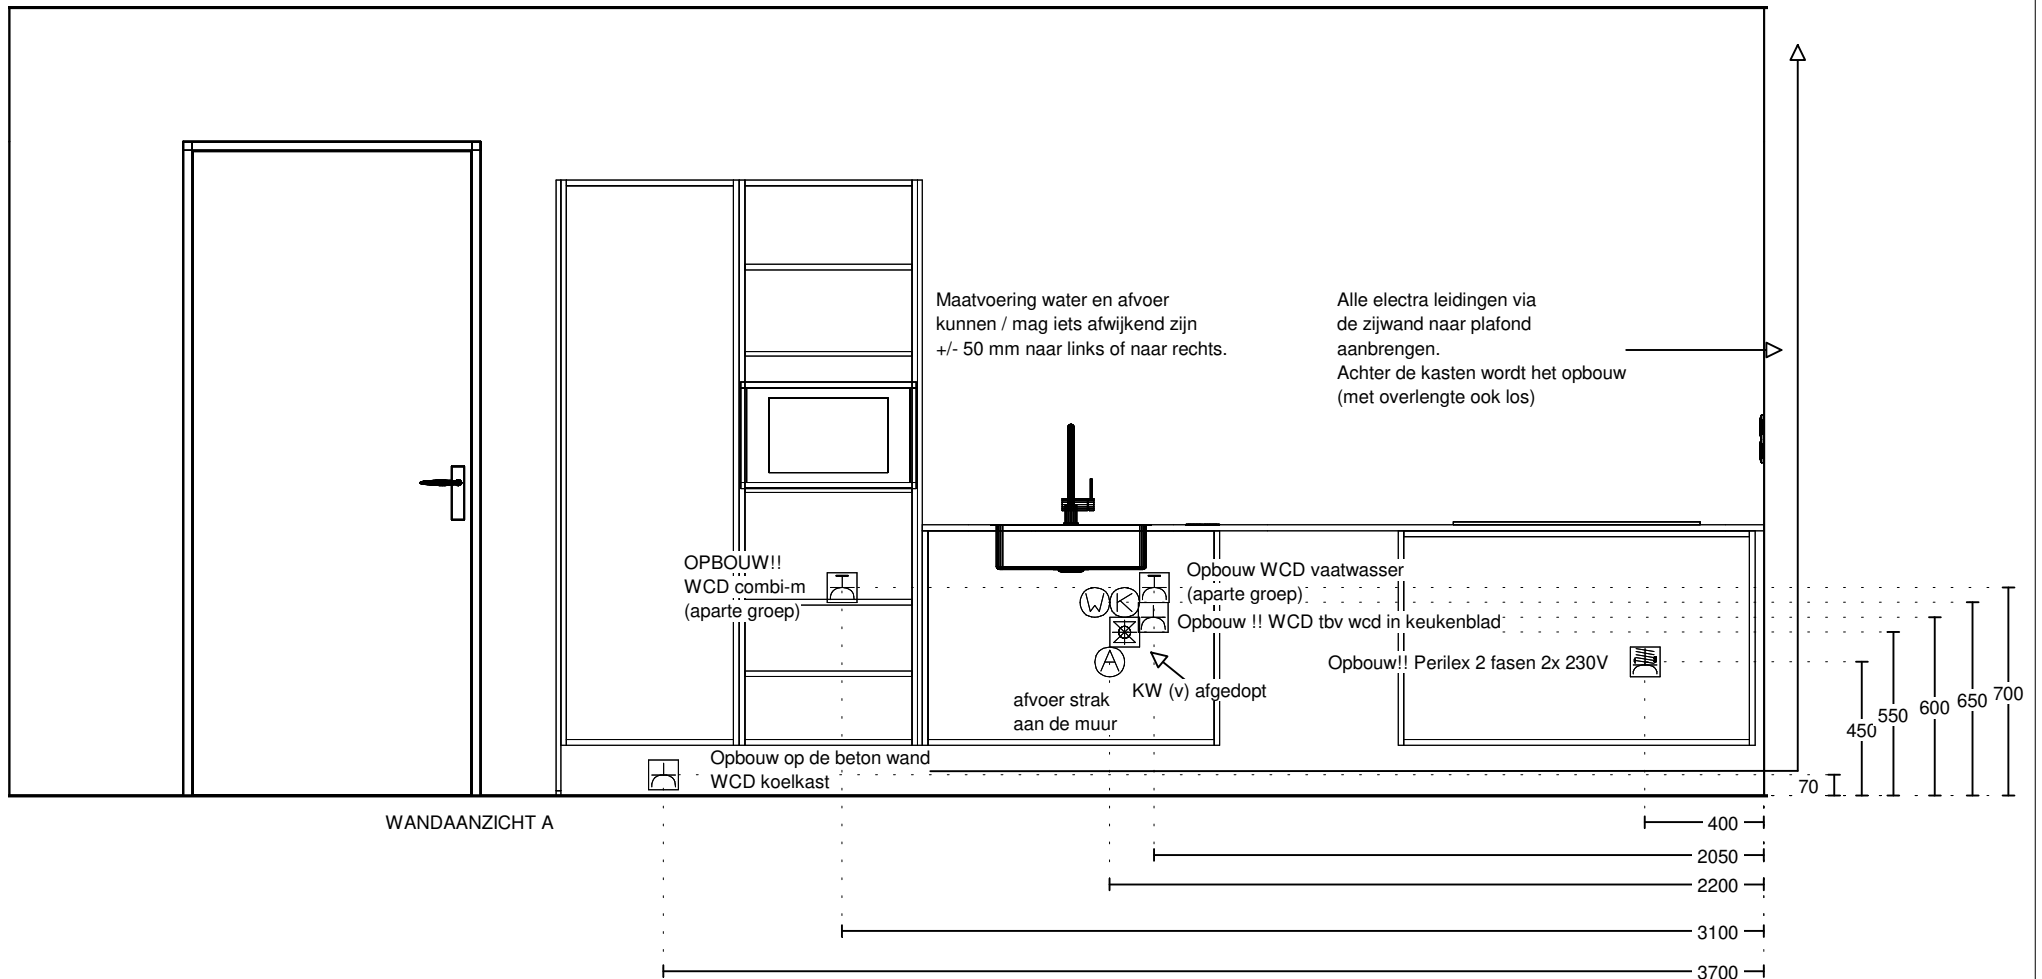

Voortman Projecten
Nijverheidsstraat 42
7461 AE RIJSSEN
0548-515055

Klant / Bnr.: BPD Ontwikkeling Noord-Oost & Midden /
Referentienr.: 138032
Adviseur: Henri Westen
Datum: 3/11/21

Merk: Novitelli
Programma: TORON C229
Kleur: 125 - oude eiken-natuur
Greep: 430 - Greep 192mm

Deze tekening is een schets van de werkelijkheid en is bedoeld om een redelijk overzicht te geven.

Aan deze tekening kunnen geen rechten worden ontleend.