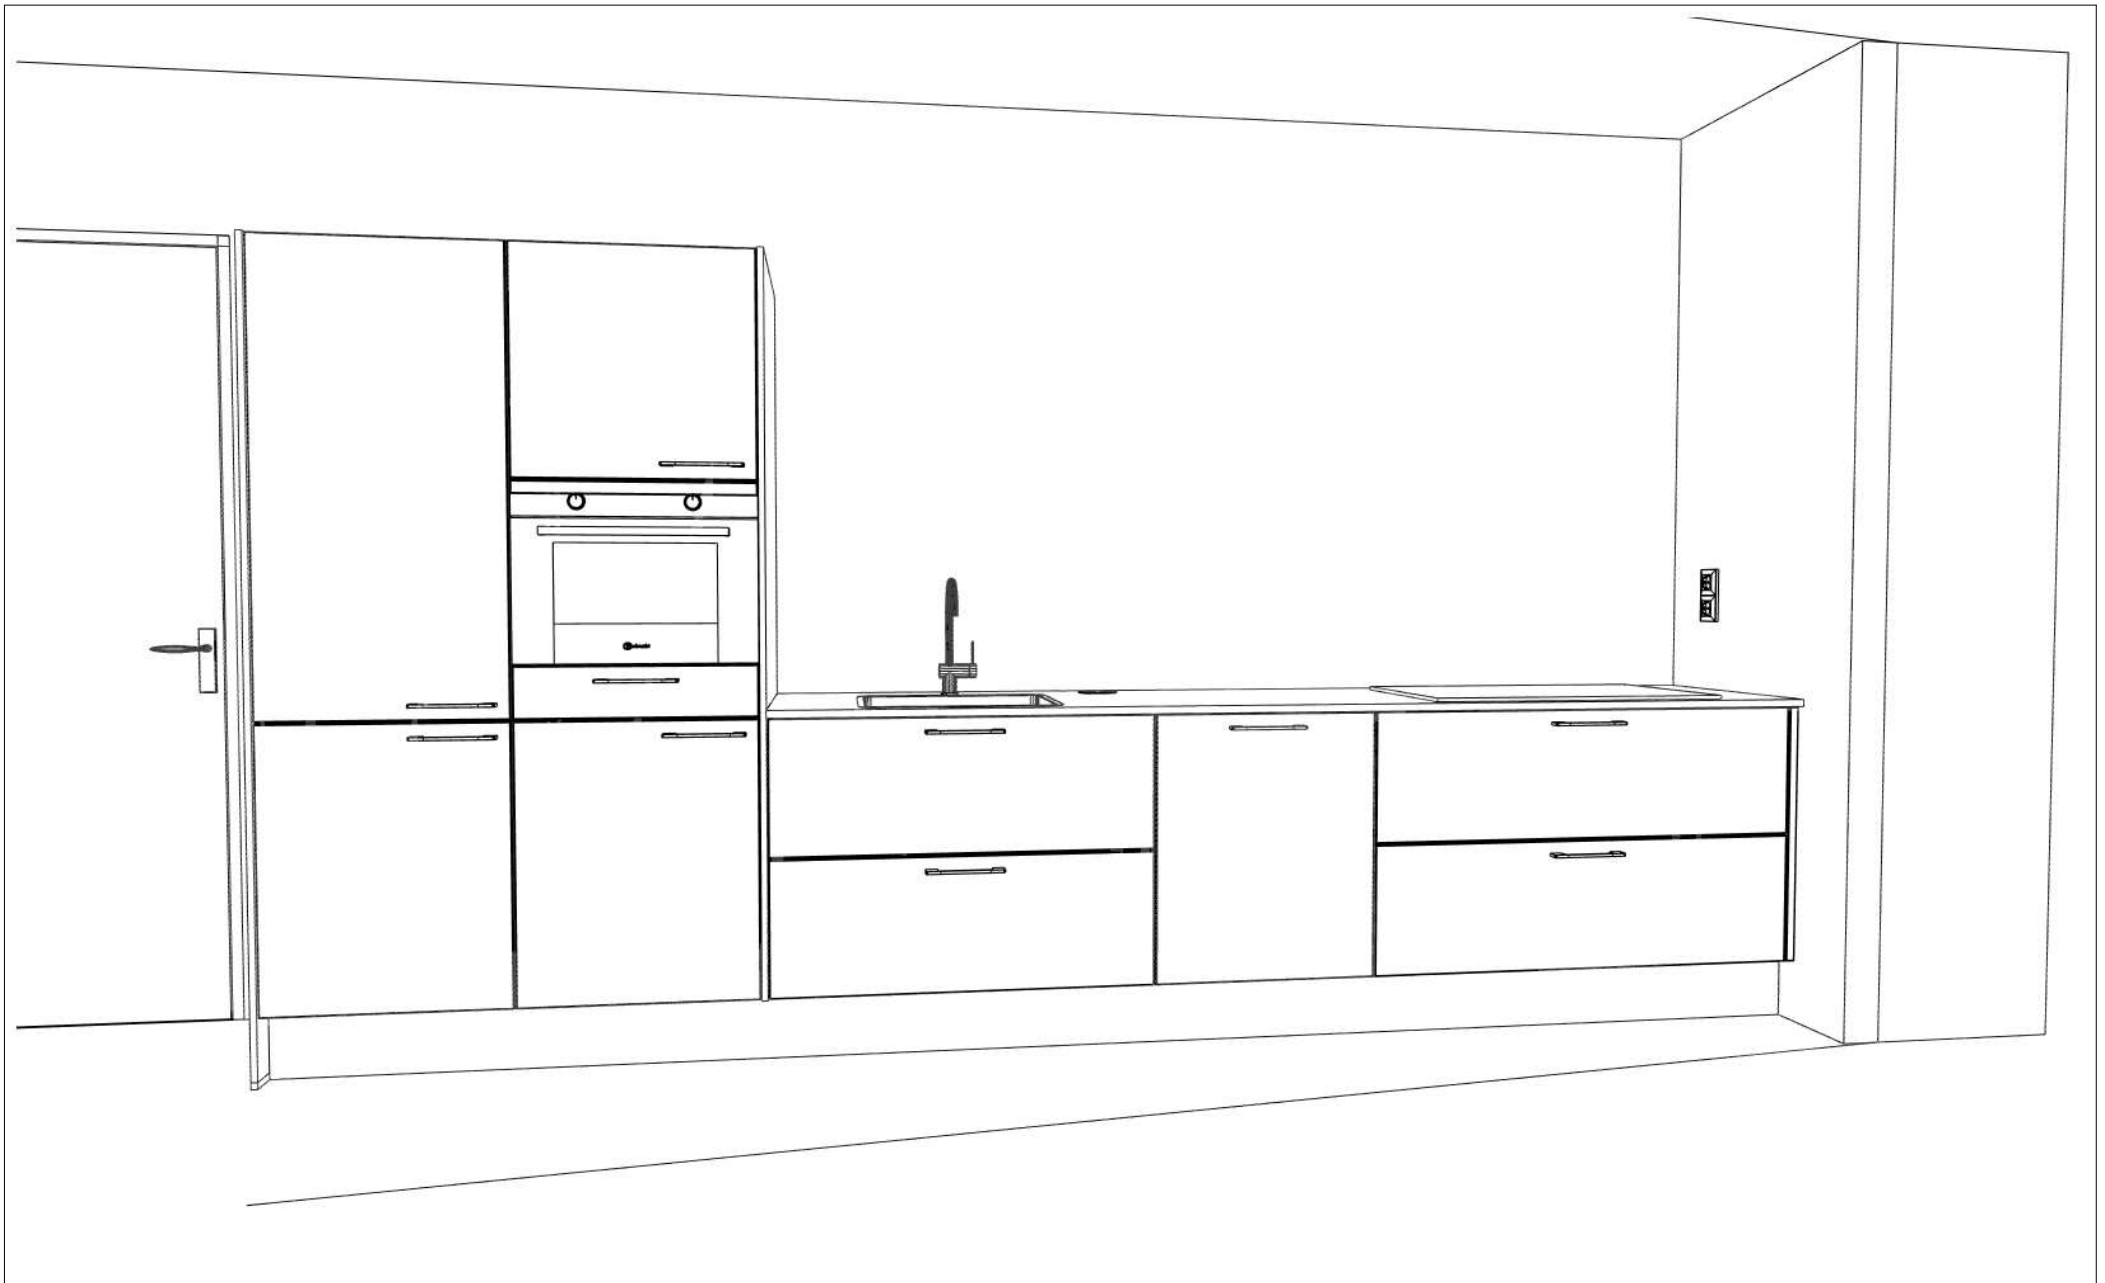

Voortman Projecten
Nijverheidsstraat 42
7461 AE RIJSSEN
0548-515055

Klant / Bnr.: BPD Ontwikkeling Noord-Oost & Midden /
Referentienr.: 138032
Adviseur: Henri Westen
Datum: 3/11/21

Merk: Novitelli
Programma: TORON C229
Kleur: 125 - oude eiken-natuur
Greep: 430 - Greep 192mm

Deze tekening is een schets van de werkelijkheid
en is bedoeld om een redelijk overzicht te geven.

Aan deze tekening kunnen geen rechten worden ontleend.