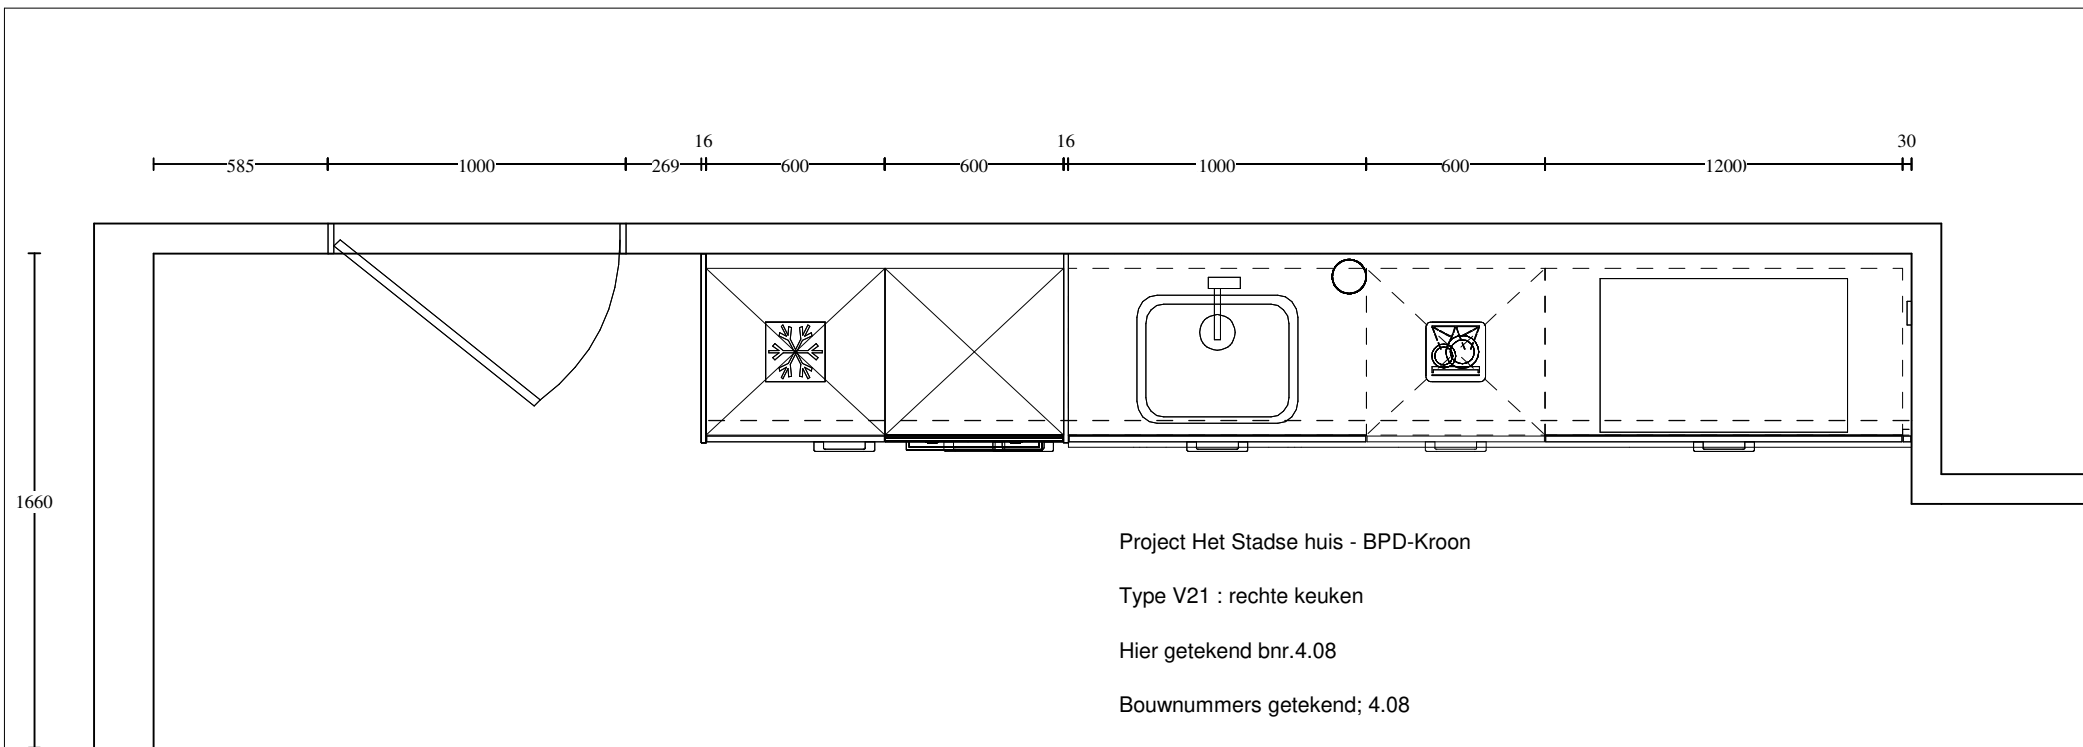

Project Het Stadse huis - BPD-Kroon

Type V21 : rechte keuken

Hier getekend bnr.4.08

Bouwnummers getekend; 4.08

Bouwnummers gespiegeld; 4.05

Voortman Projecten
Nijverheidsstraat 42
7461 AE RIJSSEN
0548-515055

Klant / Bnr.: BPD Ontwikkeling Noord-Oost & Midden /
Referentienr.: 138032
Adviseur: Henri Westen
Datum: 3/11/21

Merk: Novitelli
Programma: TORON C229
Kleur: 125 - oude eiken-natuur
Greep: 430 - Greep 192mm

Deze tekening is een schets van de werkelijkheid
en is bedoeld om een redelijk overzicht te geven.

Aan deze tekening kunnen geen rechten worden ontleend.