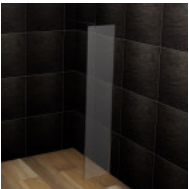

Kermi Liga Walk-In wand m. stabilisatiestang 90° 30x200cm glanzsilver/helder

---

Artikelnummers 9025064