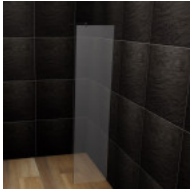

Plieger Napoli douchesysteem inkortbaar met thermostatische douchemengkraan, inclusief hoofddouche Ø20cm HOH=15cm met handdouche staafmodel met 1 stand chrom

Artikelnummers 0682170

Montagehoogte 115cm

hartmaat douchemengkraan.

Plieger Cada XS walk-in douchewand 50x200cm met muurbevestiging met CadaClean glanzsilver/helder

Artikelnummers 1031000