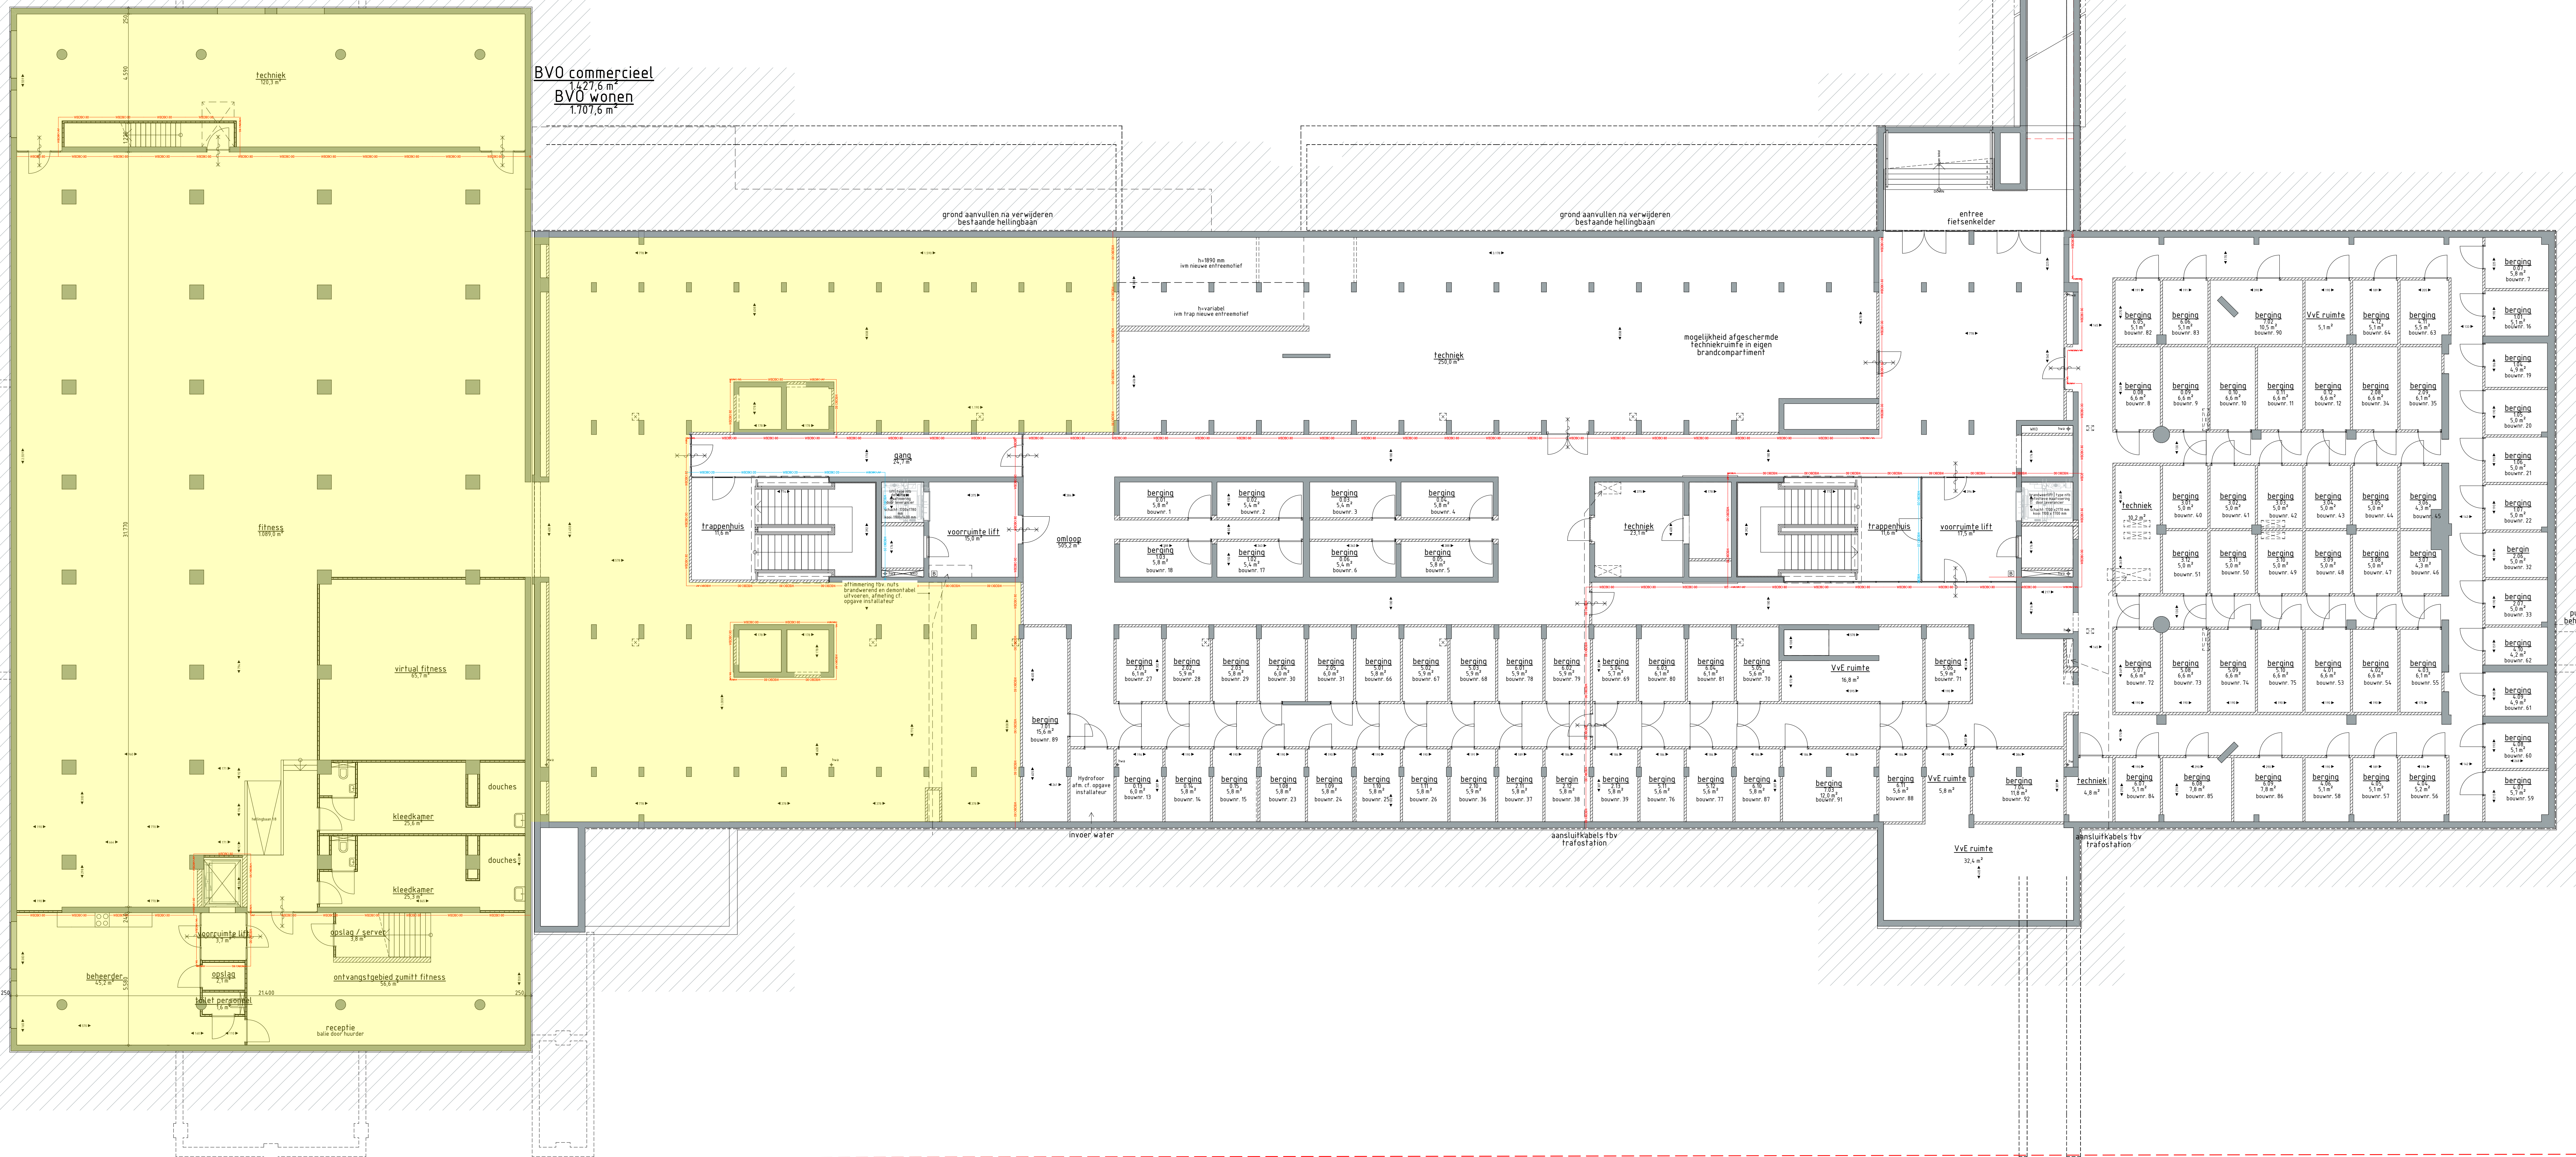

EIGENDOMSGRENS

BVO commercieel
1.627,6 m²
BVO wonen
1.707,6 m²

| BENVOOI | BENVOOI BRANDWEER | BENVOOI ALGEMEEN |
|--|---|--|
| | | |
| <p>POB: 1000 m² voor maximaal 10 personen</p> <p>POB: 2000 m²</p> <p>POB: 3000 m²</p> <p>POB: 4000 m²</p> <p>POB: 5000 m²</p> <p>POB: 6000 m²</p> <p>POB: 7000 m²</p> <p>POB: 8000 m²</p> <p>POB: 9000 m²</p> <p>POB: 10000 m²</p> | <p>W1: 1000 m² voor maximaal 10 personen</p> <p>W2: 2000 m²</p> <p>W3: 3000 m²</p> <p>W4: 4000 m²</p> <p>W5: 5000 m²</p> <p>W6: 6000 m²</p> <p>W7: 7000 m²</p> <p>W8: 8000 m²</p> <p>W9: 9000 m²</p> <p>W10: 10000 m²</p> | <p>AG: 1000 m² voor maximaal 10 personen</p> <p>AG: 2000 m²</p> <p>AG: 3000 m²</p> <p>AG: 4000 m²</p> <p>AG: 5000 m²</p> <p>AG: 6000 m²</p> <p>AG: 7000 m²</p> <p>AG: 8000 m²</p> <p>AG: 9000 m²</p> <p>AG: 10000 m²</p> |